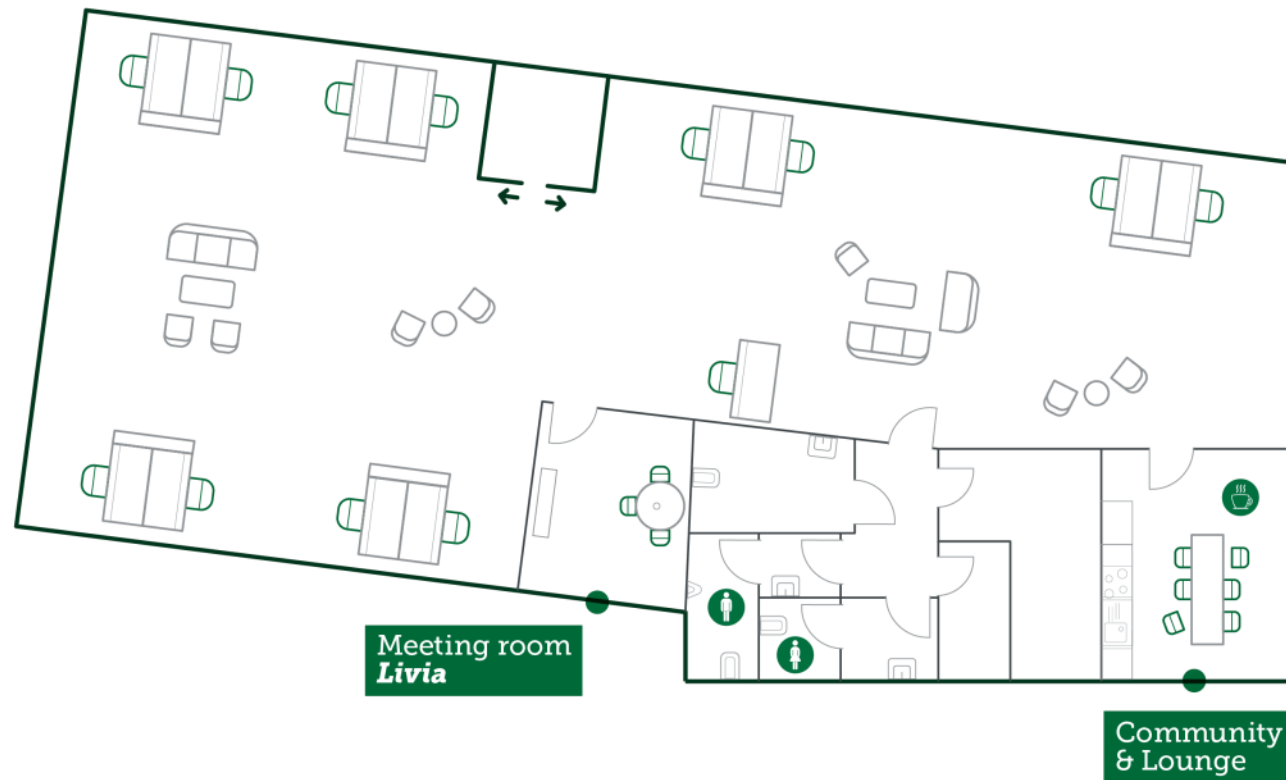

Grundriss Etage EG