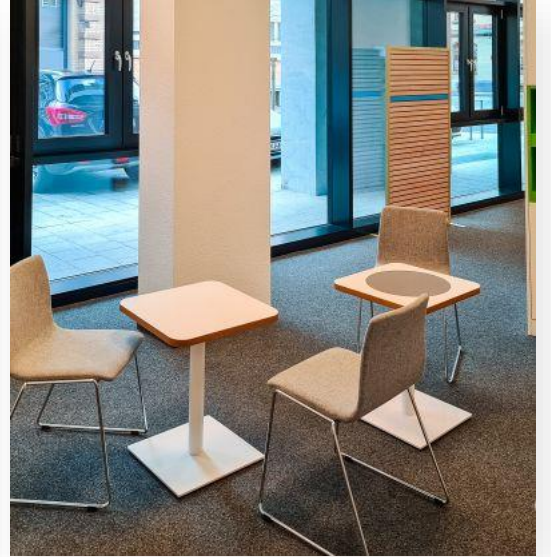

Impressionen