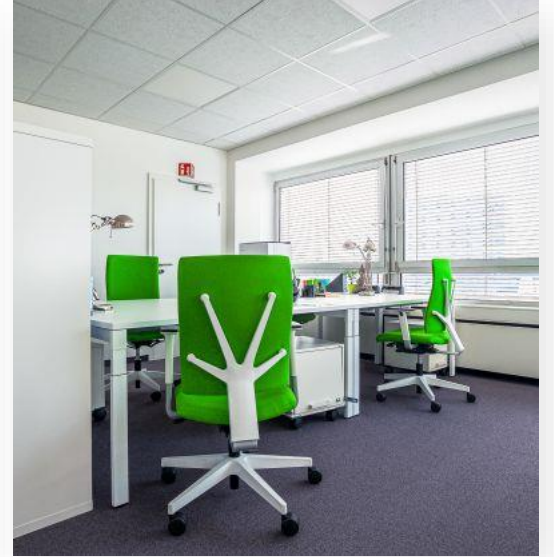

WLAN und Getränke inklusive

ab 38,00 €
pro Stunde

Event Space

Heller Bereich mit Skyline Blick. Variable Flächennutzung mit Stühlen und Tischen. Direkter Küchenzugang für Cateringmöglichkeit.

Impressionen