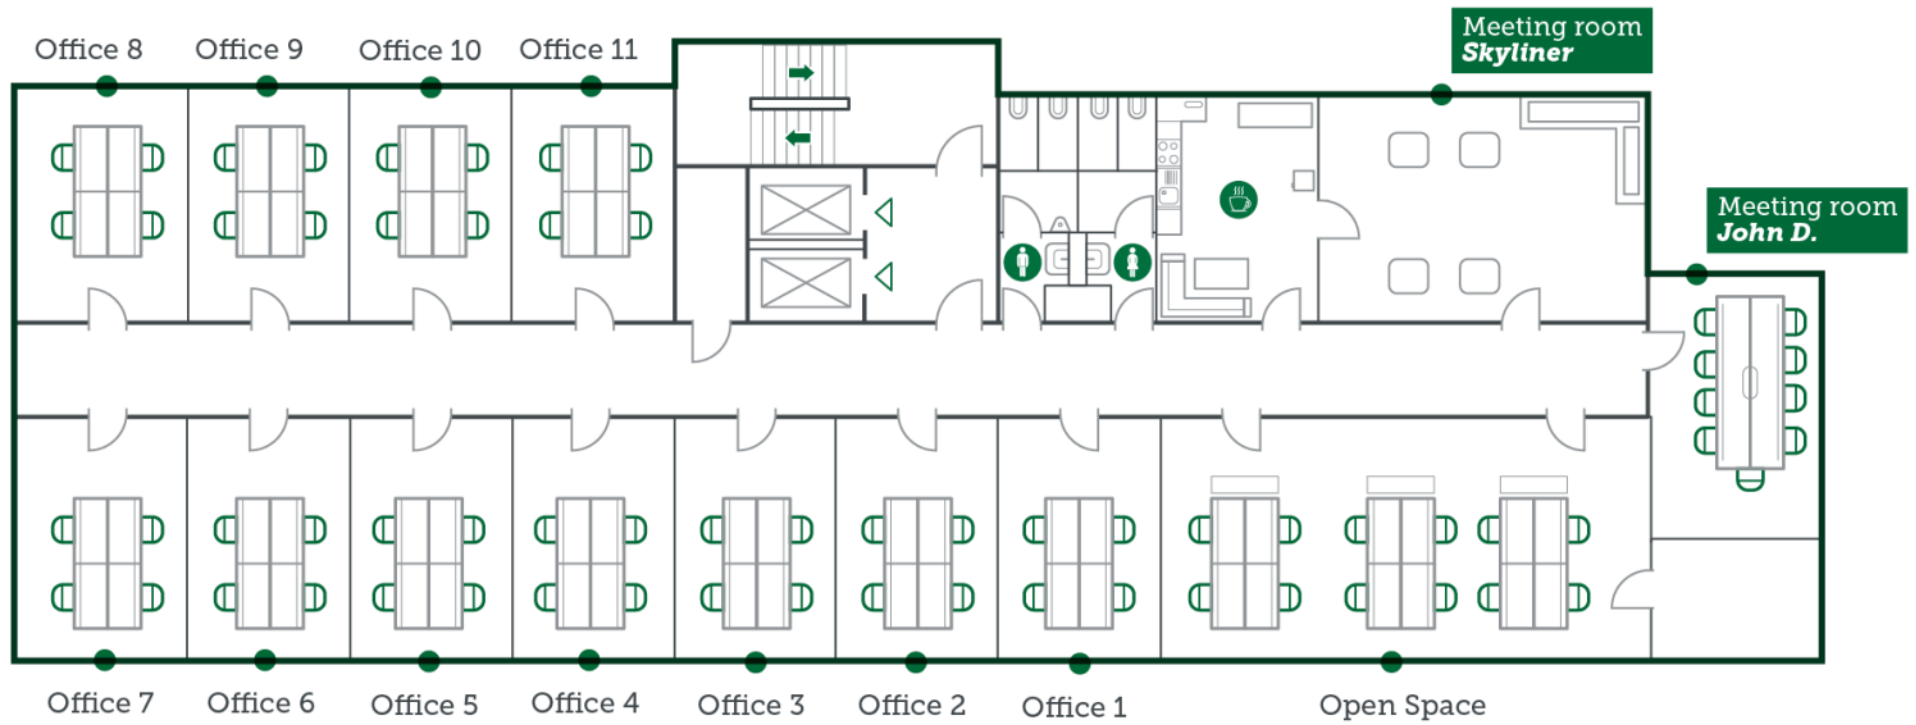

Grundriss Etage 8