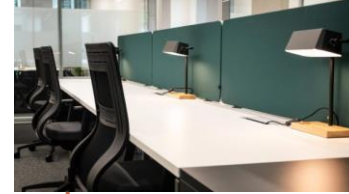

Pro Desk

Fester, eigener Arbeitsplatz

Repräsentative Geschäftsadresse mit Postservice

Sofortiger 24/7 Zugang bequem per Smartphone

Flexible Nutzung von Coworking Arbeitsplätzen an allen Standorten inklusive

SleevesUp! Services inklusive (High-Speed-WLAN, Drucker und Kaffee)

330,00 € pro Monat