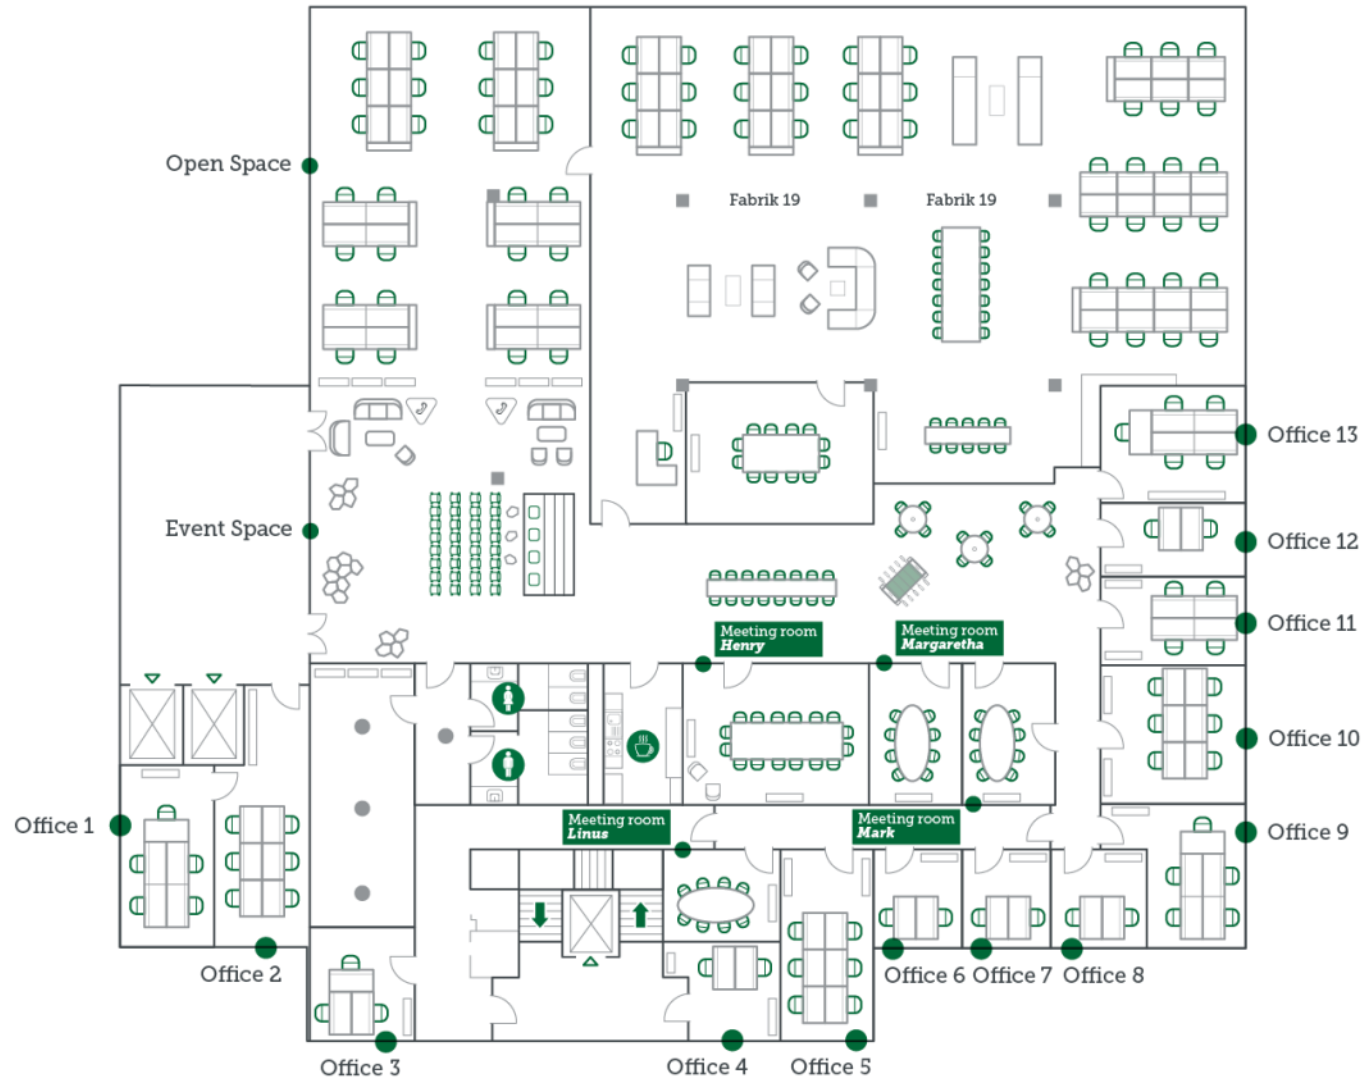

Bahnhofstraße 82-86

78 Desks auf 1.150 m²

Gießen City

SleevesUp!

OFFICES | COWORKING | MEETINGS

Modernes Arbeiten in professioneller Umgebung

- » Trendige Büroflächen & Coworking Space mit Loft-Charme in ehemaliger Post-Halle
- » Perfekt angebunden an den ÖPNV
- » Großer Eventbereich mit Tribüne und große Community-Fläche

Grundriss Etage 1

Moderne Infrastruktur und Services inklusive

Green Label

Exklusiv an allen
Standorten verfügbar

Modernes Mobiliar
Vollausgestattete
Arbeitsplätze und Offices

Moderne Infrastruktur
High-Speed-WLAN, Drucker,
Scanner, Kopierer und
Telefonkabinen