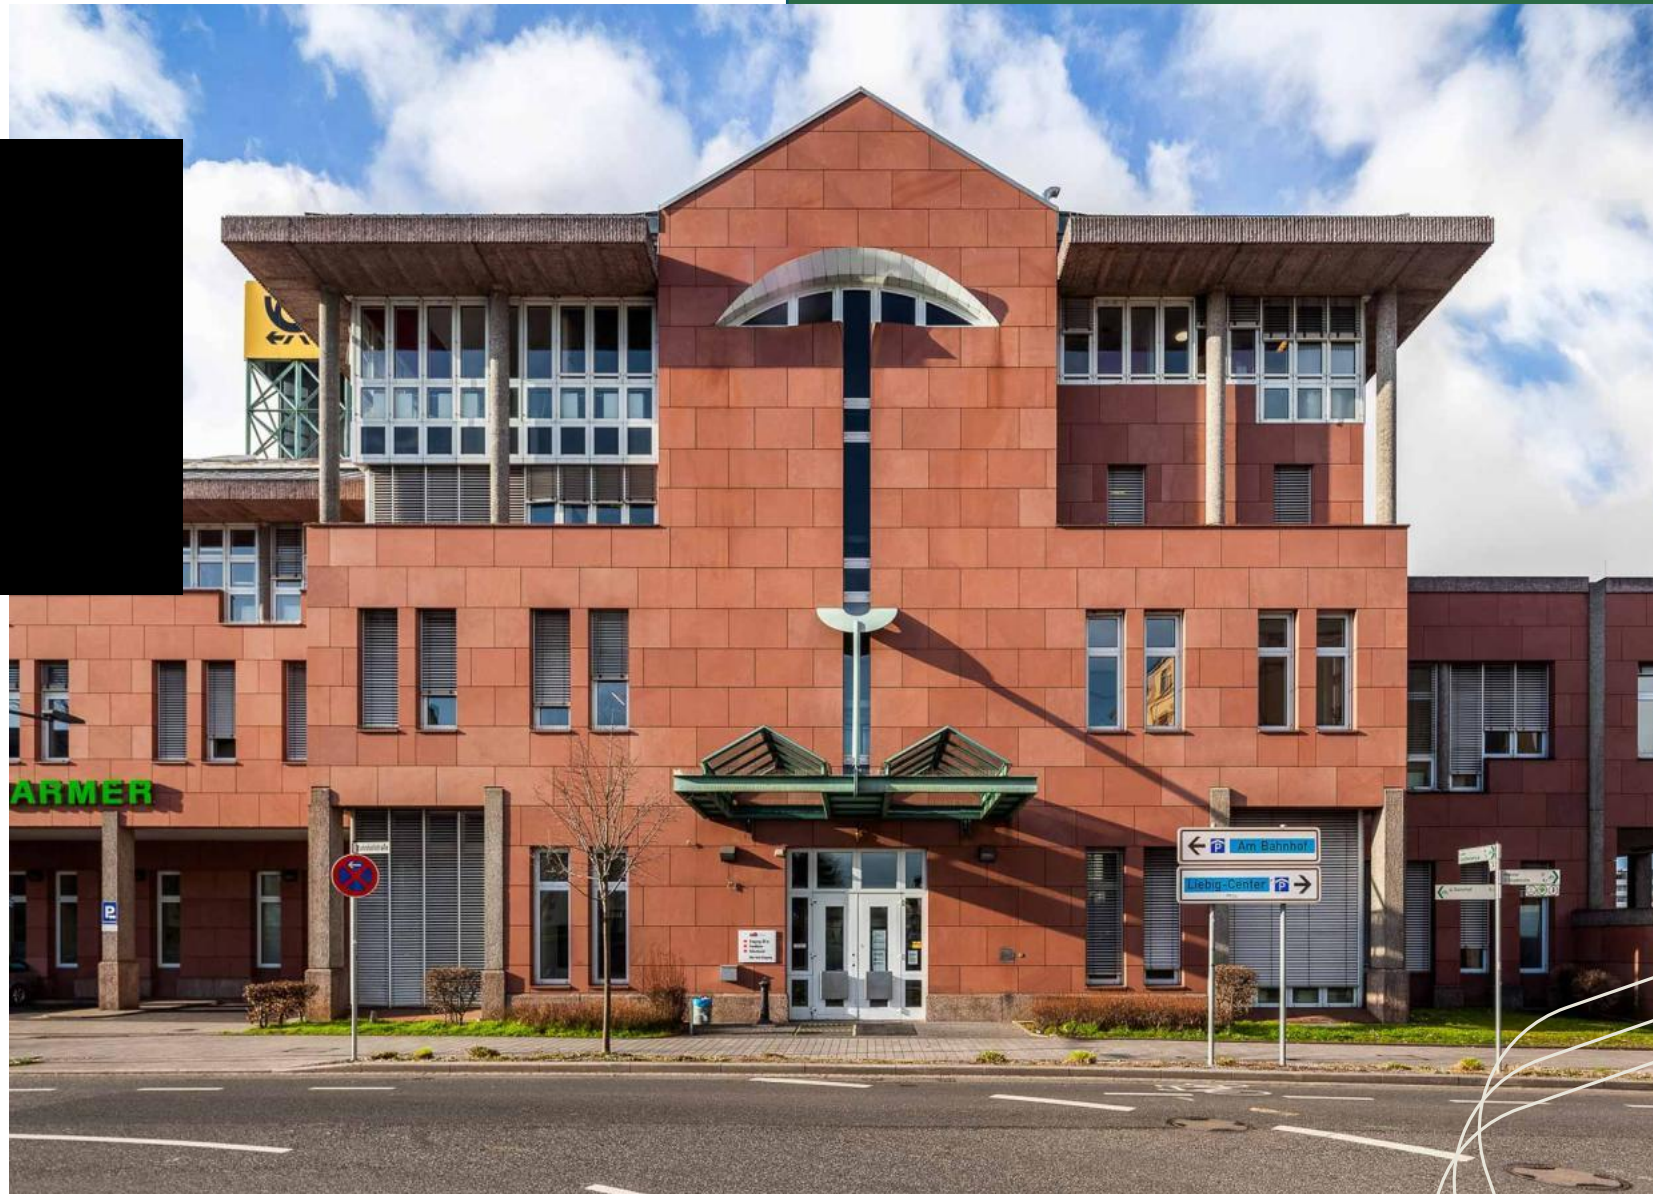

Bahnhofstraße 82-86

78 Desks auf 1.150 m²

Gießen City

SleevesUp!

OFFICES | COWORKING | MEETINGS

Modernes Arbeiten in professioneller Umgebung

- » Trendige Büroflächen & Coworking Space mit Loft-Charme in ehemaliger Post-Halle
- » Perfekt angebunden an den ÖPNV
- » Großer Eventbereich mit Tribüne und große Community-Fläche