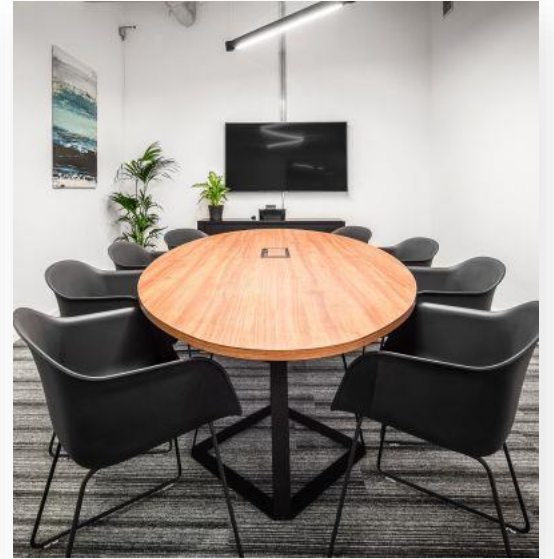

Impressionen