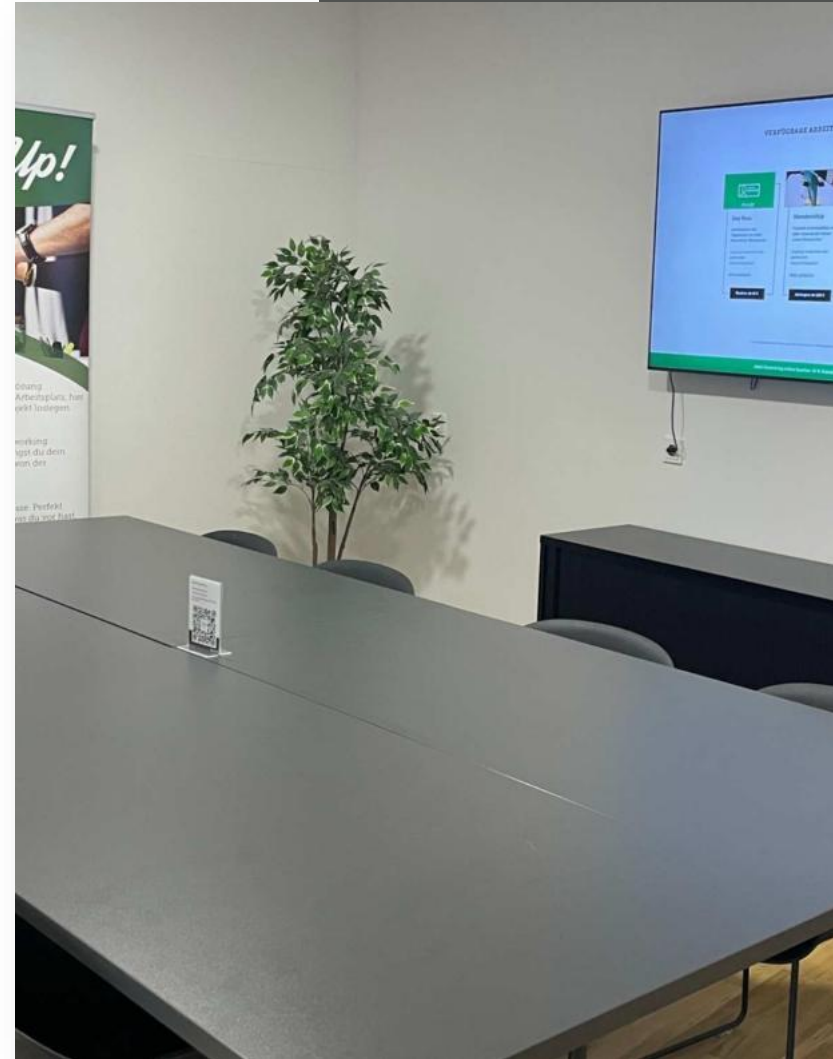

SleevesUp!

Meetingräume

Meetingraum – Small

Für 2–4 Personen

Ausgestattet mit Fernseher,
Streaming Device, Flipchart
mit Stiften und Whiteboard

WLAN und Getränke inklusive

An diesem Standort
nicht verfügbar