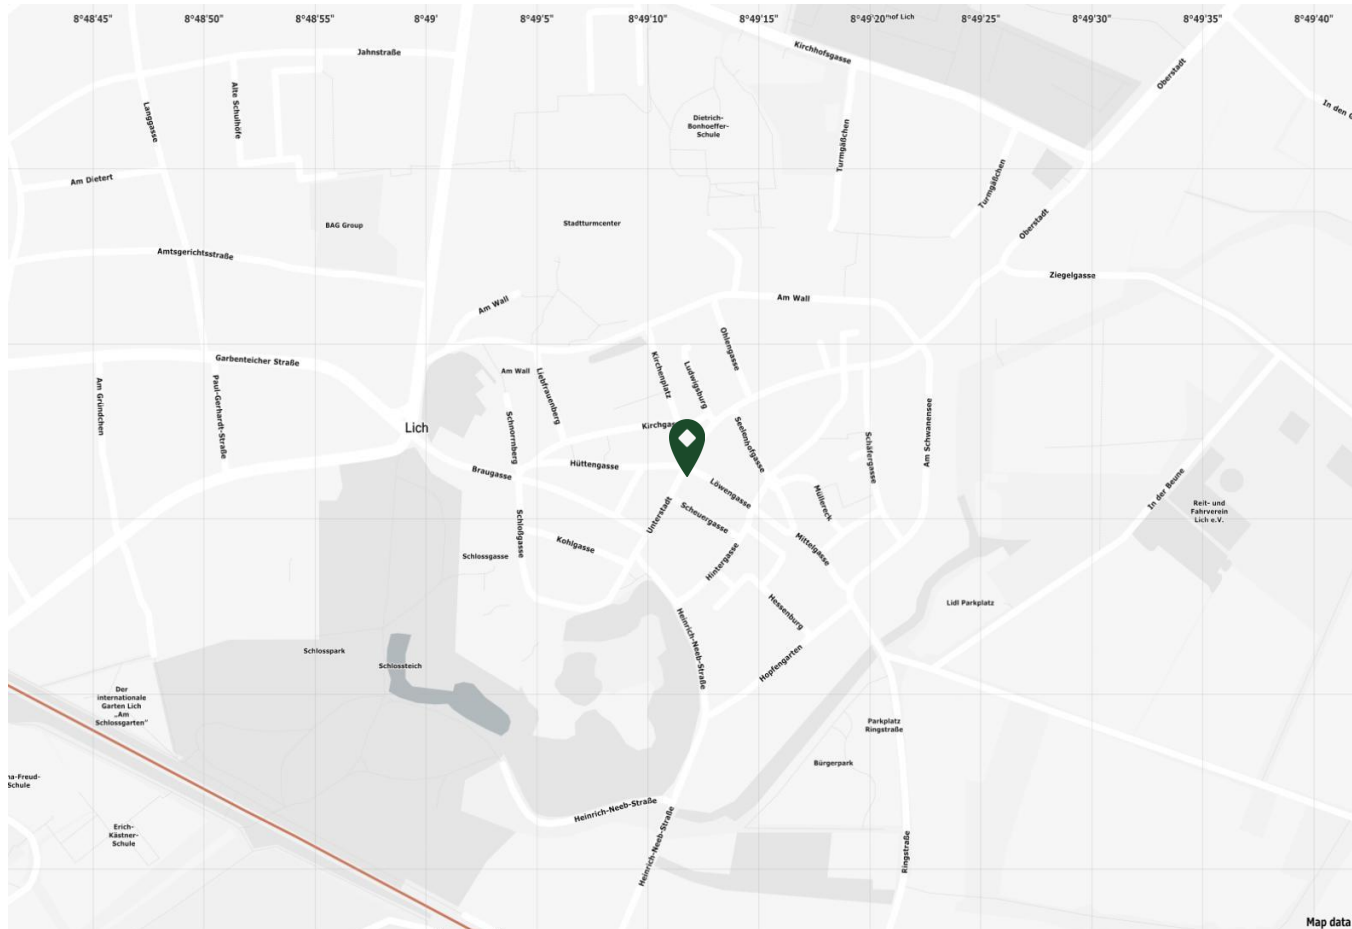

Ausgestattet mit Fernseher,
Streaming Device, Flipchart
mit Stiften und Whiteboard

WLAN und Getränke inklusive

An diesem Standort
nicht verfügbar

Impressionen

Lagebeschreibung

SleevesUp! Lich
Unterstadt 8
35423 Lich