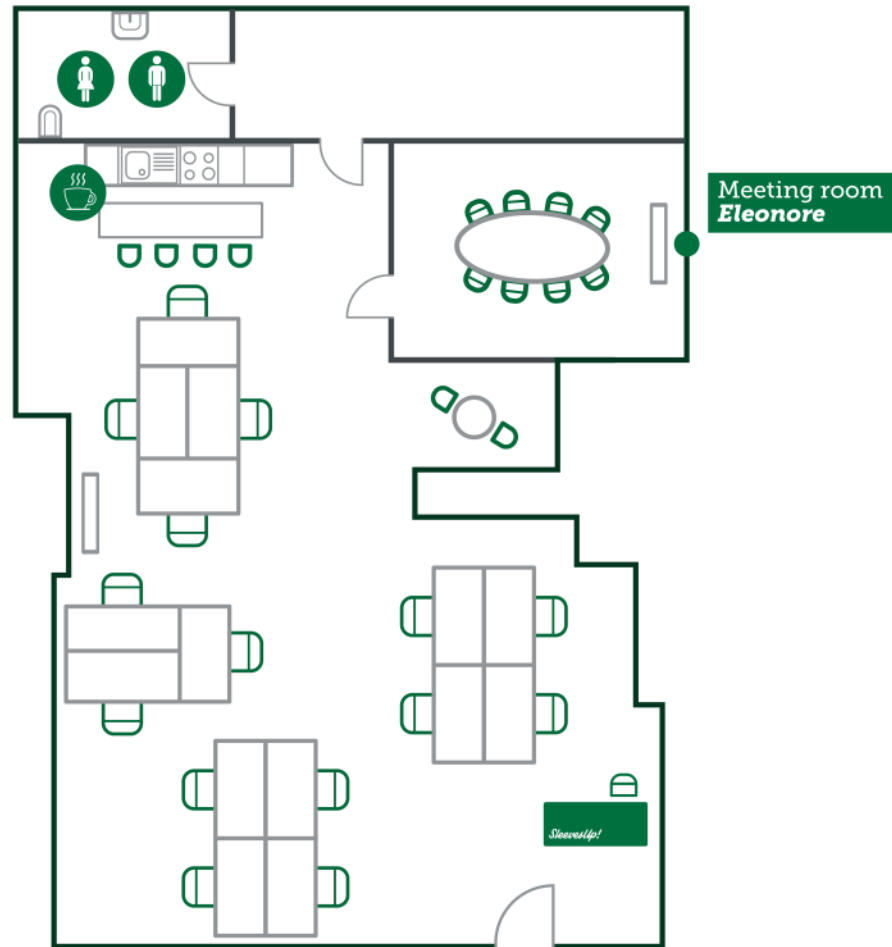

Unterstadt 8

15 Desks auf 153 m²

Lich

SleevesUp!

OFFICES | COWORKING | MEETINGS

Modernes Arbeiten in professioneller Umgebung

- » Flexible Coworking Arbeitsplätze
- » Lebendige und kreative Community in Wohnortnähe
- » Historischer Altstadt-Flair

Grundriss Etage EG

Moderne Infrastruktur und Services inklusive

Green Label

Exklusiv an allen
Standorten verfügbar

Modernes Mobiliar
Vollausgestattete
Arbeitsplätze und Offices

Moderne Infrastruktur
High-Speed-WLAN, Drucker,
Scanner, Kopierer und
Telefonkabinen

Offene Loungebereiche
Verschiedene Sitzvarianten
und Arbeitsbereiche

Unübertroffene Flexibilität
Variable Vertragslaufzeiten,
flexible Bedarfsanpassung

Pantry-Küchen
Mit Kaffeevollautomat, Tee &
Wasser

Netzwerk Zugang
Flexible Nutzung von
Arbeitsplätzen an allen
Standorten

SleevesUp!

Meetingräume

Meetingraum – Small

Für 2–4 Personen

Ausgestattet mit Fernseher,
Streaming Device, Flipchart
mit Stiften und Whiteboard

WLAN und Getränke inklusive

An diesem Standort
nicht verfügbar