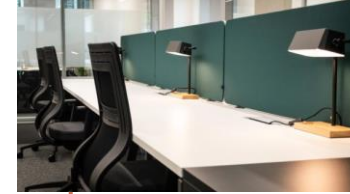

Pro Desk

Fester, eigener Arbeitsplatz

Repräsentative Geschäftsadresse mit Postservice

Sofortiger 24/7 Zugang bequem per Smartphone

Flexible Nutzung von Coworking Arbeitsplätzen an allen Standorten inklusive

SleevesUp! Services inklusive (High-Speed-WLAN, Drucker und Kaffee)

280,00 € pro Monat