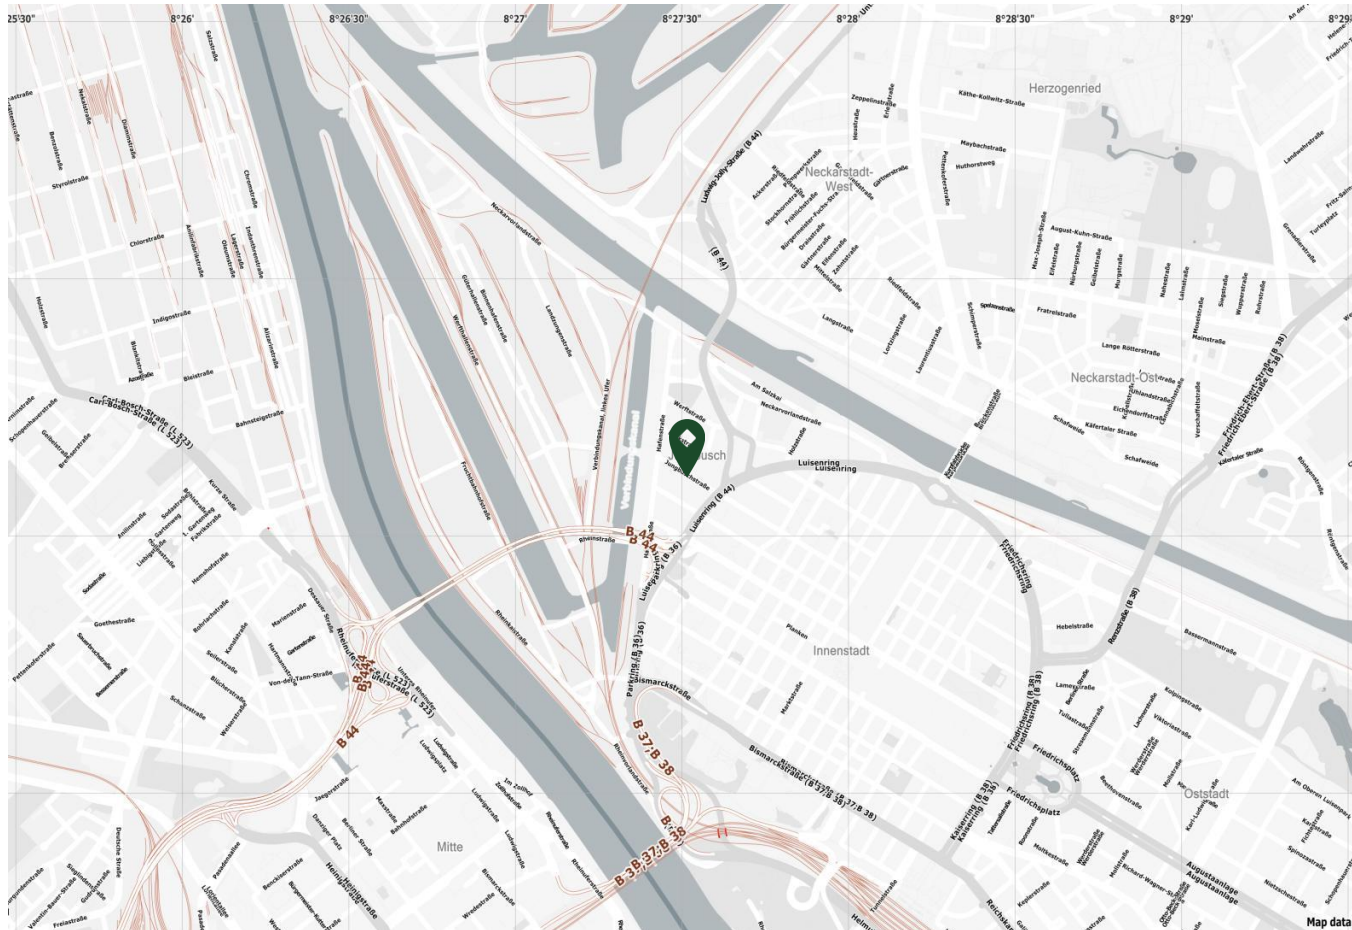

# Lagebeschreibung

SleevesUp! Mannheim Jungbusch  
Jungbuschstraße 18  
68159 Mannheim

Der SleevesUp! Standort in Mannheim liegt im Stadtteil Jungbusch und damit in einer Trendviertel der Stadt. Mannheim bieten dir nicht nur die perfekte Umgebung für modernes Arbeiten bei SleevesUp!, sondern besticht auch mit einer modernen Infrastruktur. Durch die hervorragende Lage ist der Standort in Mannheim Jungbusch nur wenige Gehminuten vom ÖPNV Haltestellen für Bus und Bahn entfernt.