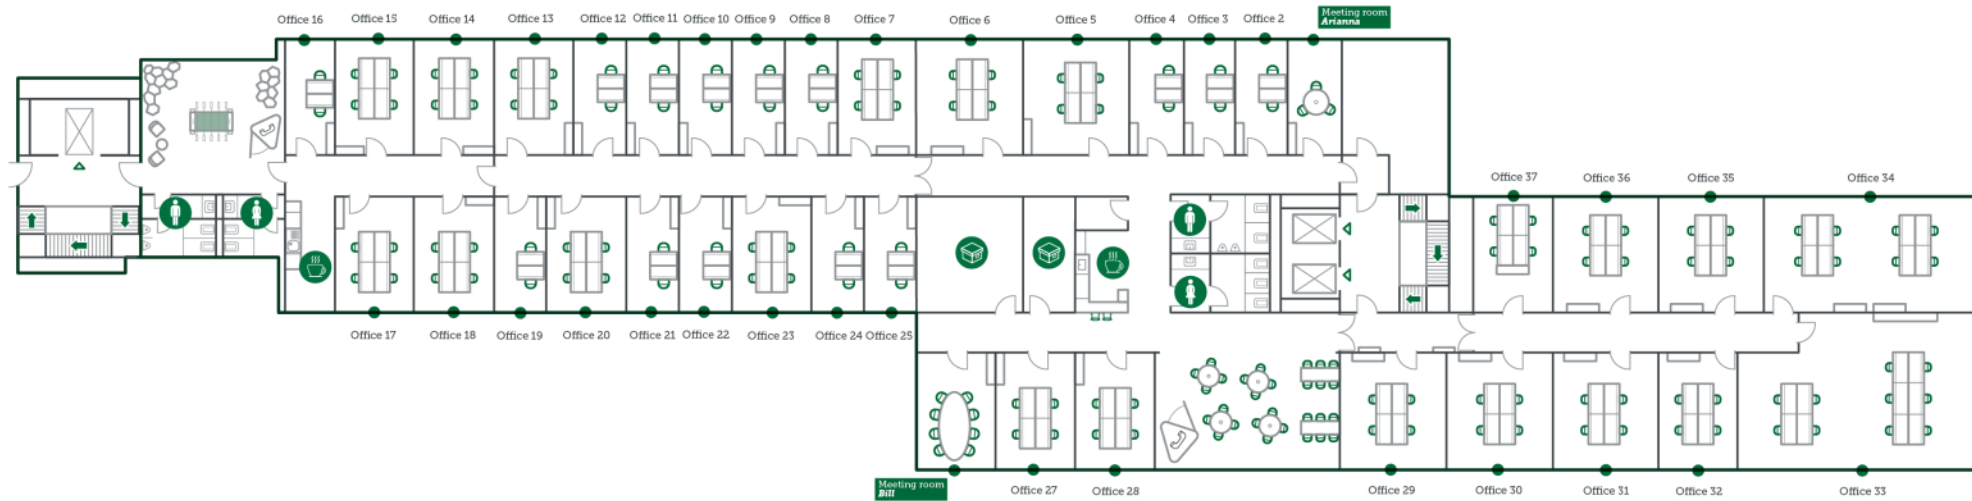

Stunden- oder tageweise buchbar

Whiteboard, Flipchart und Stifte

Raum Ariana

 **187,50 € / Tag**  **25,00 € / Stunde**

 15,0 m²

					
Standard	3	3	0	0	0
Safety	2	2	0	0	0

Beispielbild

Raum Bill

 **315,00 € / Tag**  **42,00 € / Stunde**

 22,0 m²

					
Standard	8	8	0	0	0
Safety	2	3	0	0	0

Community Space Dreieich

Ab 60,00 € / Stunde

55,0 m²

Der helle Sitzbereich mit modernen Lampen und offener Küche direkt angrenzend ist ideal geeignet für Networking und Community Events. Die Bestuhlung kann flexibel gestaltet werden.

Beispielbild

Grundriss Etage 2

Lagebeschreibung

SleevesUp! Dreieich
Robert-Bosch-Straße 5
63303 Dreieich

Im Norden des Stadtteils Sprendlingen ist der SleevesUp! Standort Dreieich Teil des neuen Business Campus CENTRIO. Das Konzept umfasst neben voll ausgestatteten Büros auch moderne Coworking Spaces. Auf den 1.381 qm bietet der SleevesUp! Standort unseren Kunden eine professionelle und produktive Arbeitsumgebung mit flexiblen Arbeitsplätzen – von privaten Einzelbüros bis hin zu skalierbaren Büroeinheiten für größere Teams.