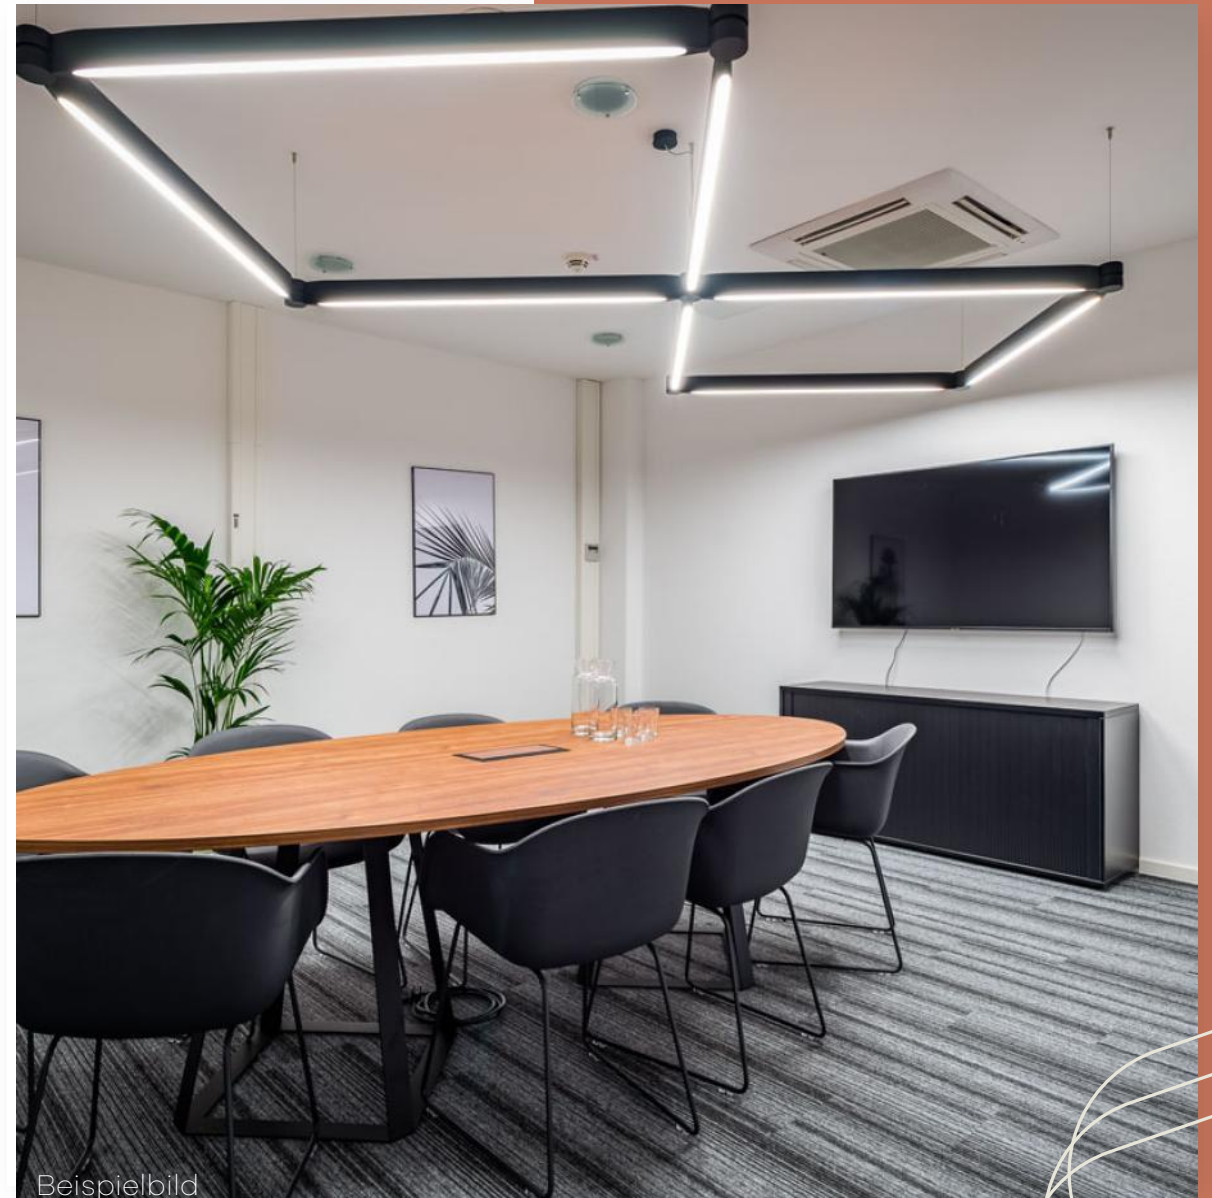

Meetings und Events

Dreieich

Robert-Bosch-Straße 5
63303 Dreieich

SleevesUp!

OFFICES | COWORKING | MEETINGS

Die vollausgestatteten Meetingräume bieten eine professionelle Business Umgebungen für Workshops, Brainstormings und Besprechungen. Die umfassenden Services sowie die Präsentationstools ermöglichen produktive Meetings und Networking Veranstaltungen.

Multifunktionale Raumgrößen

Kaffee, Tee & Wasser inklusive,
Catering auf Anfrage

Verschiedene Bestuhlungsvarianten

High-Speed-WLAN

Moderner Empfangsbereich für Gäste

Smart TV und Streaming Device für
einfache Bildschirmübertragung

Stunden- oder tageweise buchbar

Whiteboard, Flipchart und Stifte

Raum Ariana

 **187,50 € / Tag**  **25,00 € / Stunde**

 15,0 m²

					
Standard	3	3	0	0	0
Safety	2	2	0	0	0

Beispielbild

Raum Bill

 **315,00 € / Tag**  **42,00 € / Stunde**

 22,0 m²

					
Standard	8	8	0	0	0
Safety	2	3	0	0	0

Community Space Dreieich

Ab 60,00 € / Stunde

55,0 m²

Der helle Sitzbereich mit modernen Lampen und offener Küche direkt angrenzend ist ideal geeignet für Networking und Community Events. Die Bestuhlung kann flexibel gestaltet werden.