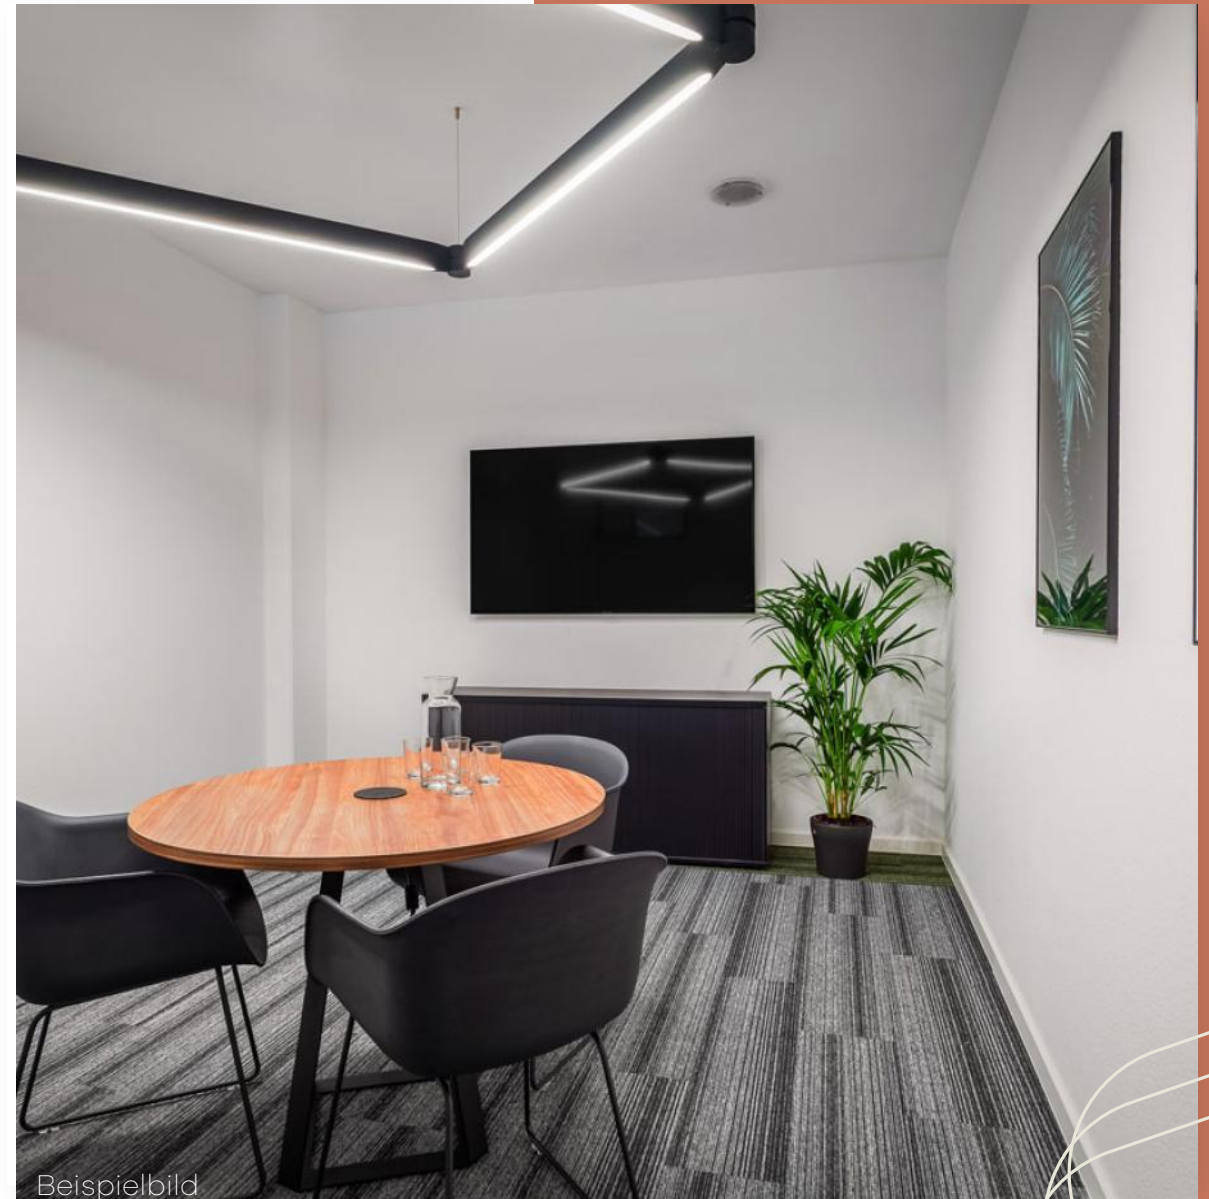

Meetings und Events

Dreieich

Robert-Bosch-Straße 5
63303 Dreieich

SleevesUp!

OFFICES | COWORKING | MEETINGS

Die vollausgestatteten Meetingräume bieten eine professionelle Business Umgebungen für Workshops, Brainstormings und Besprechungen. Die umfassenden Services sowie die Präsentationstools ermöglichen produktive Meetings und Networking Veranstaltungen.

Multifunktionale Raumgrößen

Kaffee, Tee & Wasser inklusive,
Catering auf Anfrage

Verschiedene Bestuhlungsvarianten

High-Speed-WLAN

Moderner Empfangsbereich für Gäste

Smart TV und Streaming Device für
einfache Bildschirmübertragung

Stunden- oder tageweise buchbar

Whiteboard, Flipchart und Stifte

Raum Ariana

 **187,50 € / Tag**  **25,00 € / Stunde**

 15,0 m²

					
Standard	3	3	0	0	0
Safety	2	2	0	0	0

Beispielbild

Raum Bill

 **315,00 € / Tag**  **42,00 € / Stunde**

 22,0 m²

					
Standard	8	8	0	0	0
Safety	2	3	0	0	0

Community Space Dreieich

Ab 60,00 € / Stunde

55,0 m²

Der helle Sitzbereich mit modernen Lampen und offener Küche direkt angrenzend ist ideal geeignet für Networking und Community Events. Die Bestuhlung kann flexibel gestaltet werden.