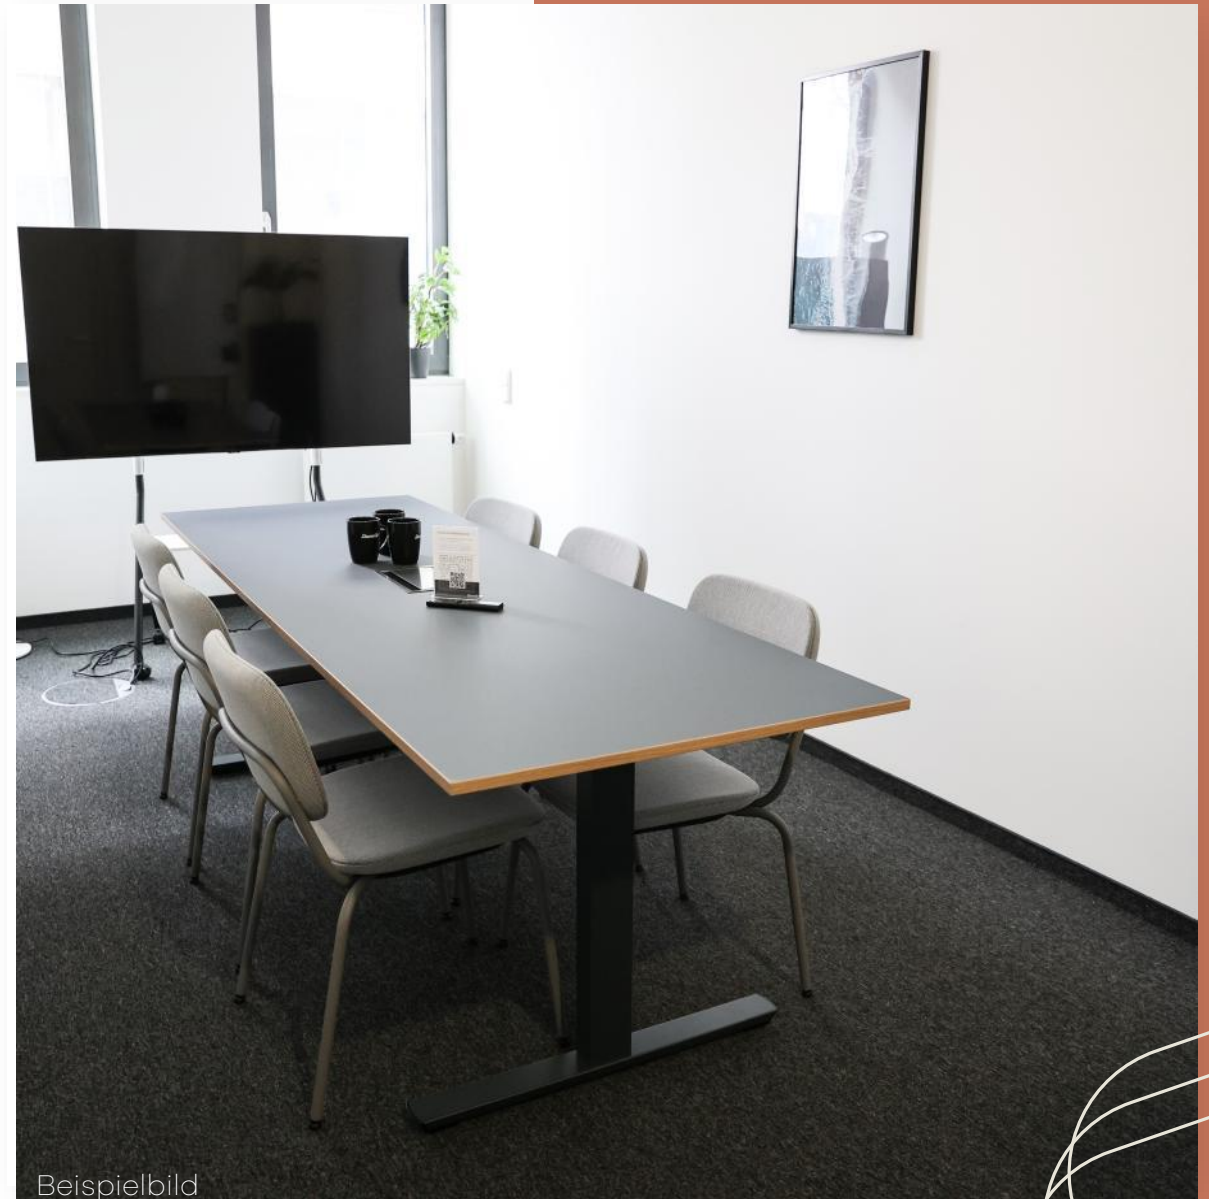

Raum Marisa

490,00 € / Tag **66,00 € / Stunde**

15,2 m² (5.8 x 2.6 x 4 m)

Standard	6	0	0	0	0
Safety	3	0	0	0	0

Beispielbild