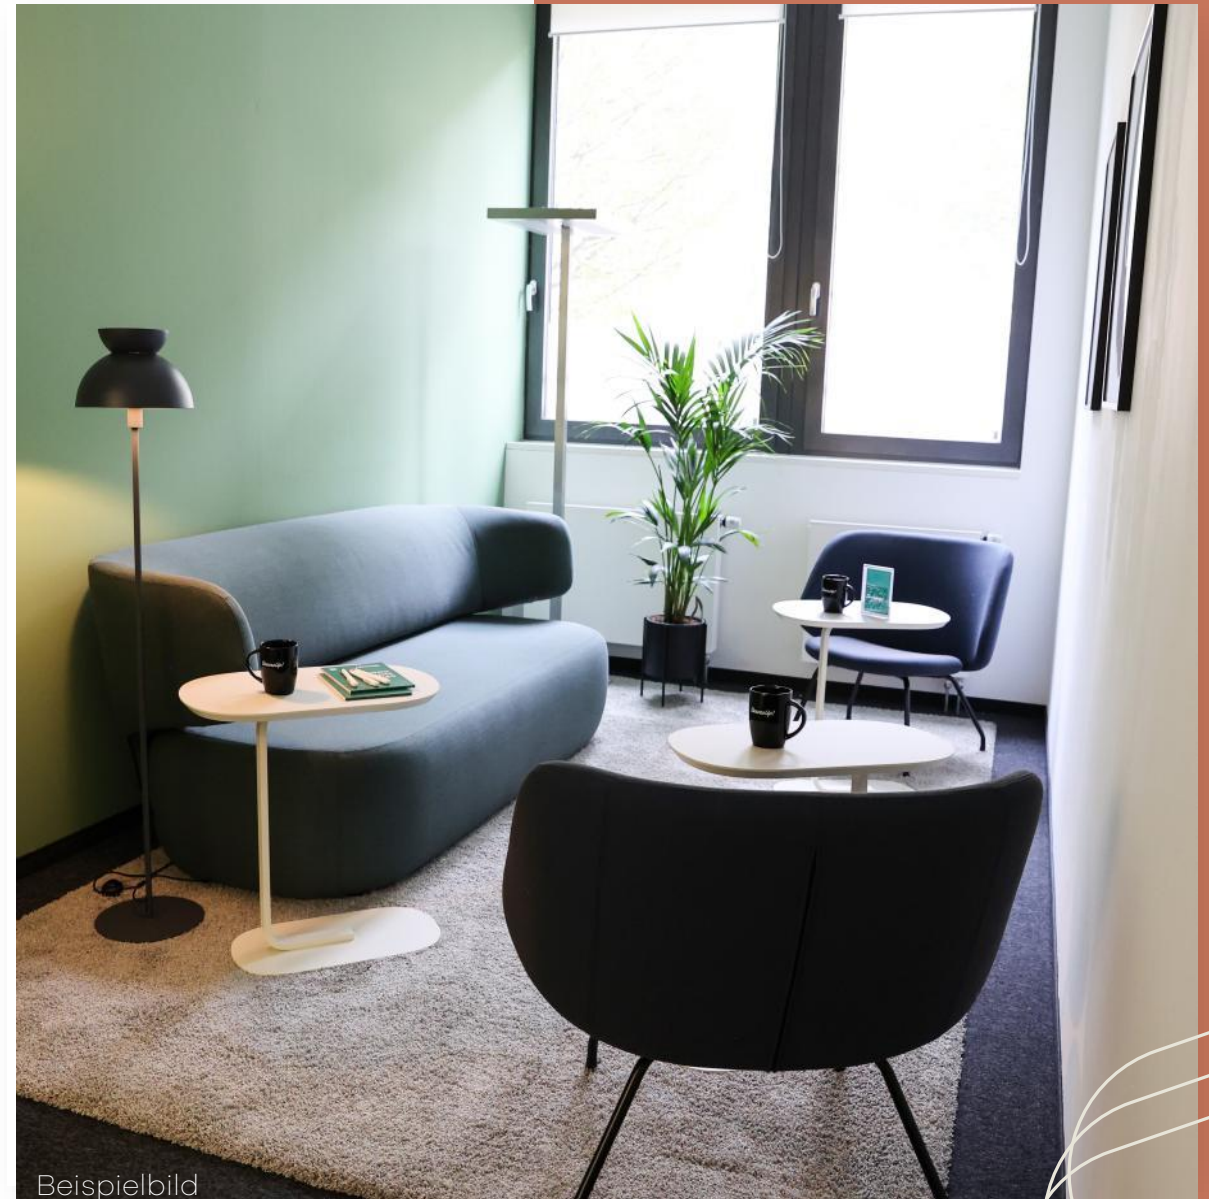

Multifunktionale Raumgrößen

Kaffee, Tee & Wasser inklusive,
Catering auf Anfrage

Verschiedene Bestuhlungsvarianten

High-Speed-WLAN

Moderner Empfangsbereich für Gäste

Smart TV und Streaming Device für
einfache Bildschirmübertragung

Stunden- oder tageweise buchbar

Whiteboard, Flipchart und Stifte

Raum Caroline

 **290,00 € / Tag**  **39,00 € / Stunde**

 14,1 m² (5.6 x 2.5 x 4 m)

					
Standard	4	0	0	0	0
Safety	2	0	0	0	0

Raum Ryan

 **290,00 € / Tag**  **39,00 € / Stunde**