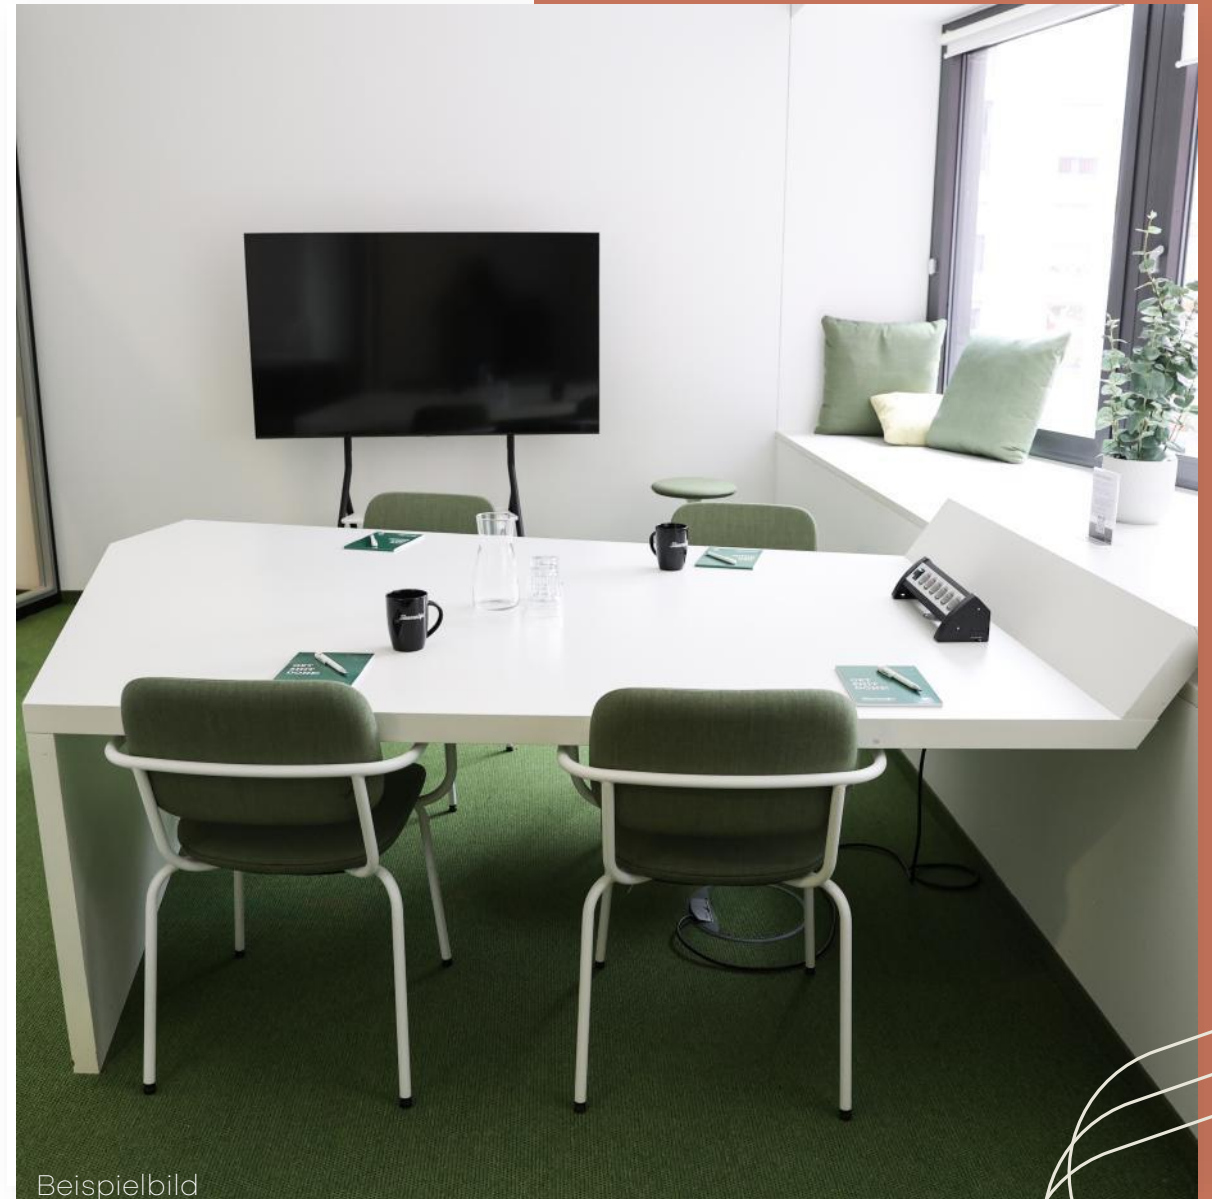

Raum Ryan

290,00 € / Tag **39,00 € / Stunde**

23,2 m² (6.2 x 3.1 x 3 m)

Standard	5	0	0	0	0
Safety	2	0	0	0	0