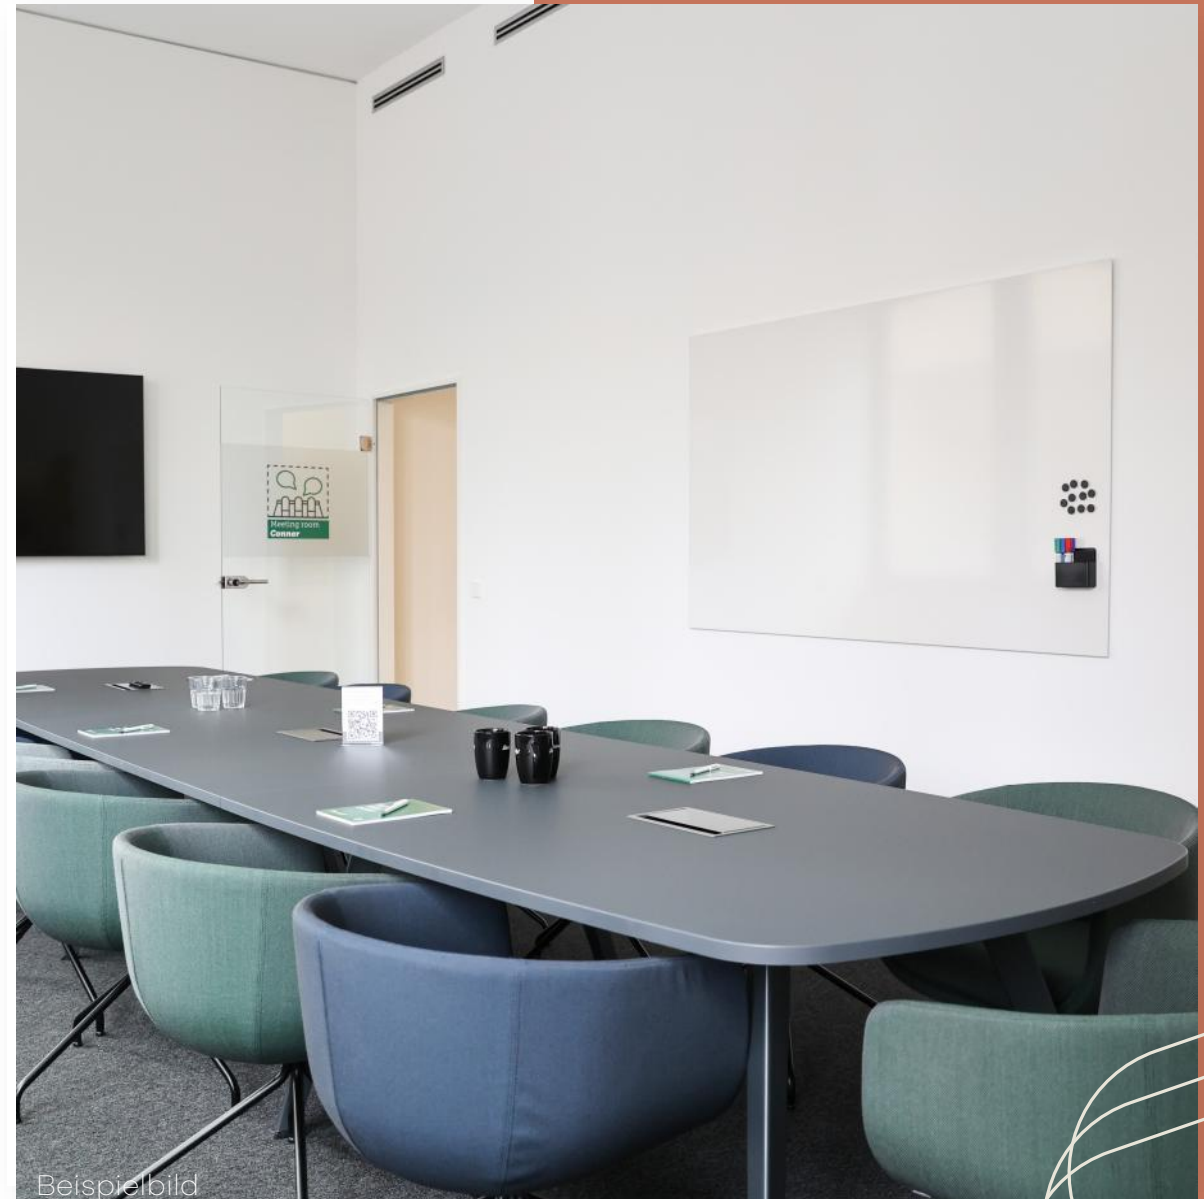

Multifunktionale Raumgrößen

Kaffee, Tee & Wasser inklusive,
Catering auf Anfrage

Verschiedene Bestuhlungsvarianten

High-Speed-WLAN

Moderner Empfangsbereich für Gäste

Smart TV und Streaming Device für
einfache Bildschirmübertragung

 23,2 m² (6.2 x 3.1 x 3 m)

					
Standard	5	0	0	0	0
Safety	2	0	0	0	0

Raum Margo

 **490,00 € / Tag**  **66,00 € / Stunde**

 30,6 m² (5.9 x 5.2 x 3 m)

					
Standard	10	0	0	0	0
Safety	5	0	0	0	0

Raum Marisa

 **490,00 € / Tag**  **66,00 € / Stunde**

 15,2 m² (5.8 x 2.6 x 4 m)

					
Standard	6	0	0	0	0
Safety	3	0	0	0	0

Beispielbild

Raum Connor

 **690,00 € / Tag**  **92,00 € / Stunde**

 **36,2 m² (10.8 x 4.5 x 4 m)**

					
Standard	13	0	0	0	0
Safety	6	0	0	0	0

Beispielbild

Raum Sharon

 **690,00 € / Tag**  **92,00 € / Stunde**

 **36,8 m² (6.5 x 5.6 x 4 m)**

					
Standard	10	0	0	0	0
Safety	5	0	0	0	0

Beispielbild

Raum Kingsley

 **990,00 € / Tag**  **132,00 € / Stunde**