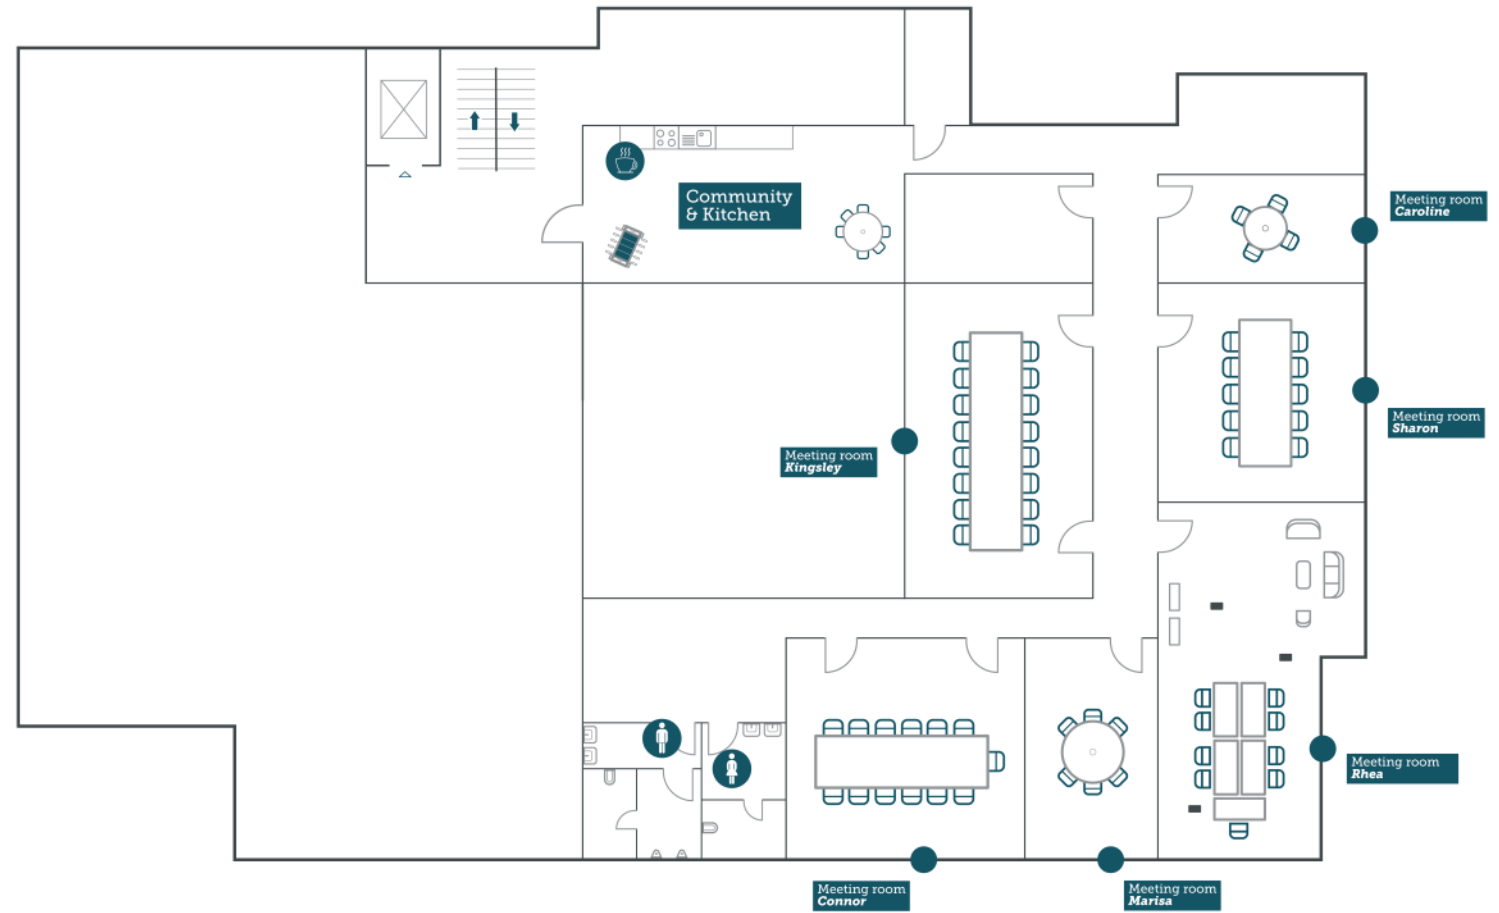

Stunden- oder tageweise buchbar

Whiteboard, Flipchart und Stifte

Raum Caroline

 **290,00 € / Tag**  **39,00 € / Stunde**

 14,1 m² (5.6 x 2.5 x 4 m)

					
Standard	4	0	0	0	0
Safety	2	0	0	0	0

Raum Ryan

 **290,00 € / Tag**  **39,00 € / Stunde**

Beispielbild

Raum Sharon

 **690,00 € / Tag**  **92,00 € / Stunde**

 **36,8 m² (6.5 x 5.6 x 4 m)**

					
Standard	10	0	0	0	0
Safety	5	0	0	0	0

Beispielbild

Raum Kingsley

 **990,00 € / Tag**  **132,00 € / Stunde**

 51,0 m² (9.4 x 5.4 x 4 m)

					
Standard	16	30	36	16	16
Safety	8	15	15	8	8

Beispielbild

Raum Rhea

 **990,00 € / Tag**  **132,00 € / Stunde**

 47,7 m² (98 x 5.9 x 4 m)

					
Standard	9	24	24	0	0
Safety	4	12	12	0	0

Grundriss Etage EG

Grundriss Etage 1.OG

Lagebeschreibung

SleevesUp! Frankfurt Eastside
Ferdinand-Happ-Straße 53
60314 Frankfurt am Main

Der SleevesUp! Standort Frankfurt Eastside verfügt über hochflexible Arbeitsbereiche auf mehr als 650 qm – von flexiblen Büros bis hin zu Coworking Spaces – immer passend für dein Unternehmen. Der Standort zeichnet sich durch moderne Bürogestaltung und eine produktive Arbeitsatmosphäre aus, die dein Team sowie Kunden gleichermaßen begeistern. Private Telefonkabinen, Meetingräume, High-Speed-WLAN und weitere SleevesUp! Services sind an unserem Frankfurter Standort zu finden.