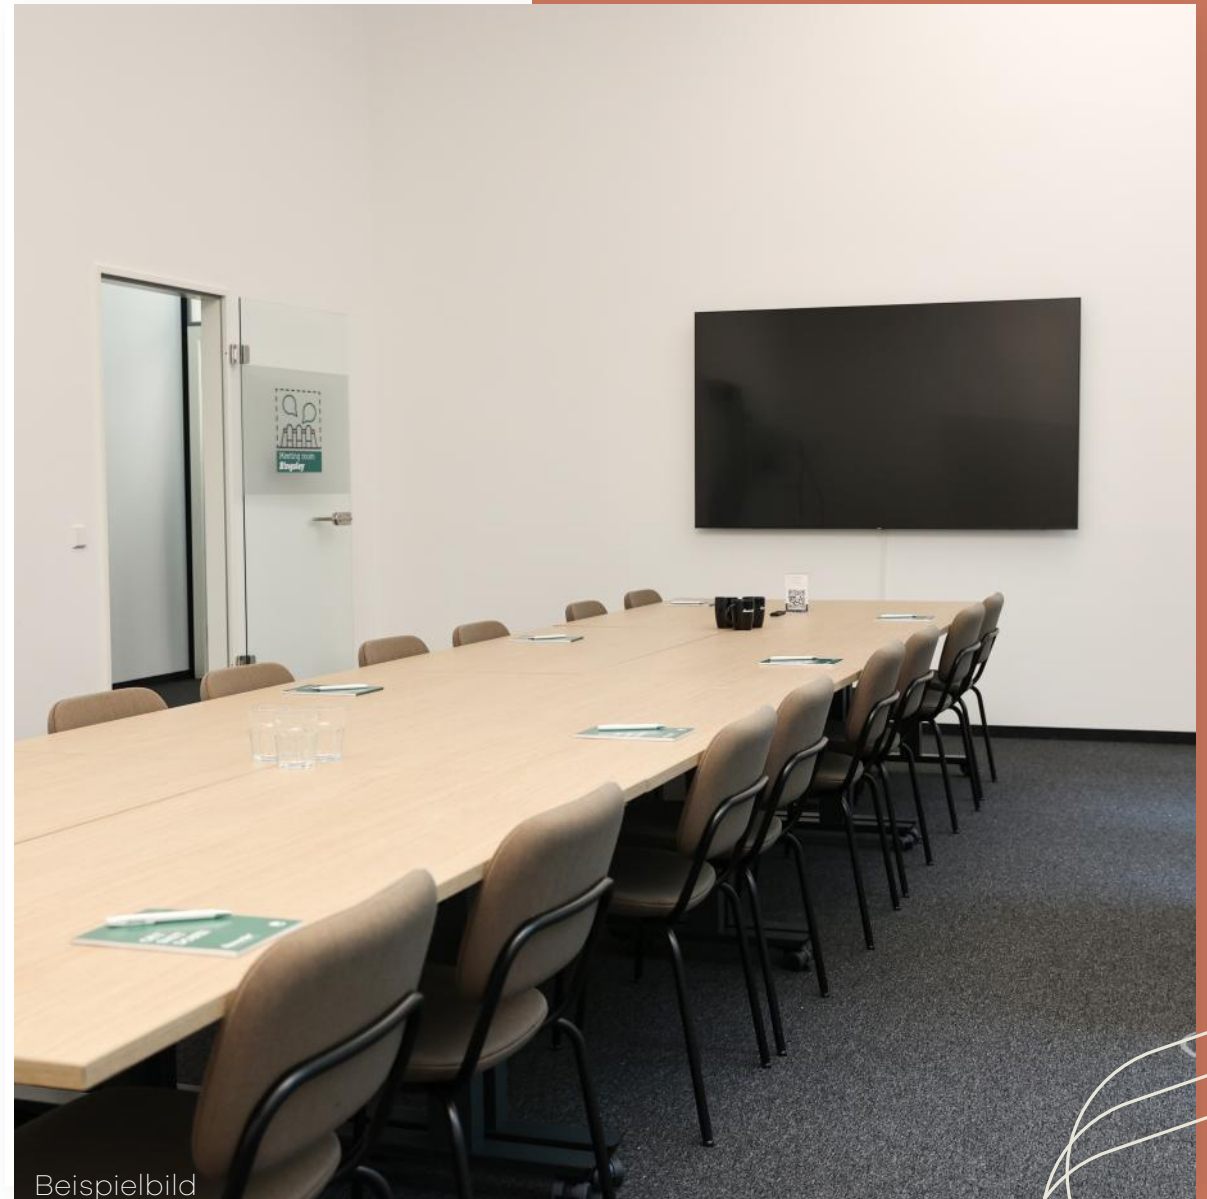

Raum Kingsley

990,00 € / Tag **132,00 € / Stunde**

51,0 m² (9.4 x 5.4 x 4 m)

Standard	16	30	36	16	16
Safety	8	15	15	8	8

Beispielbild