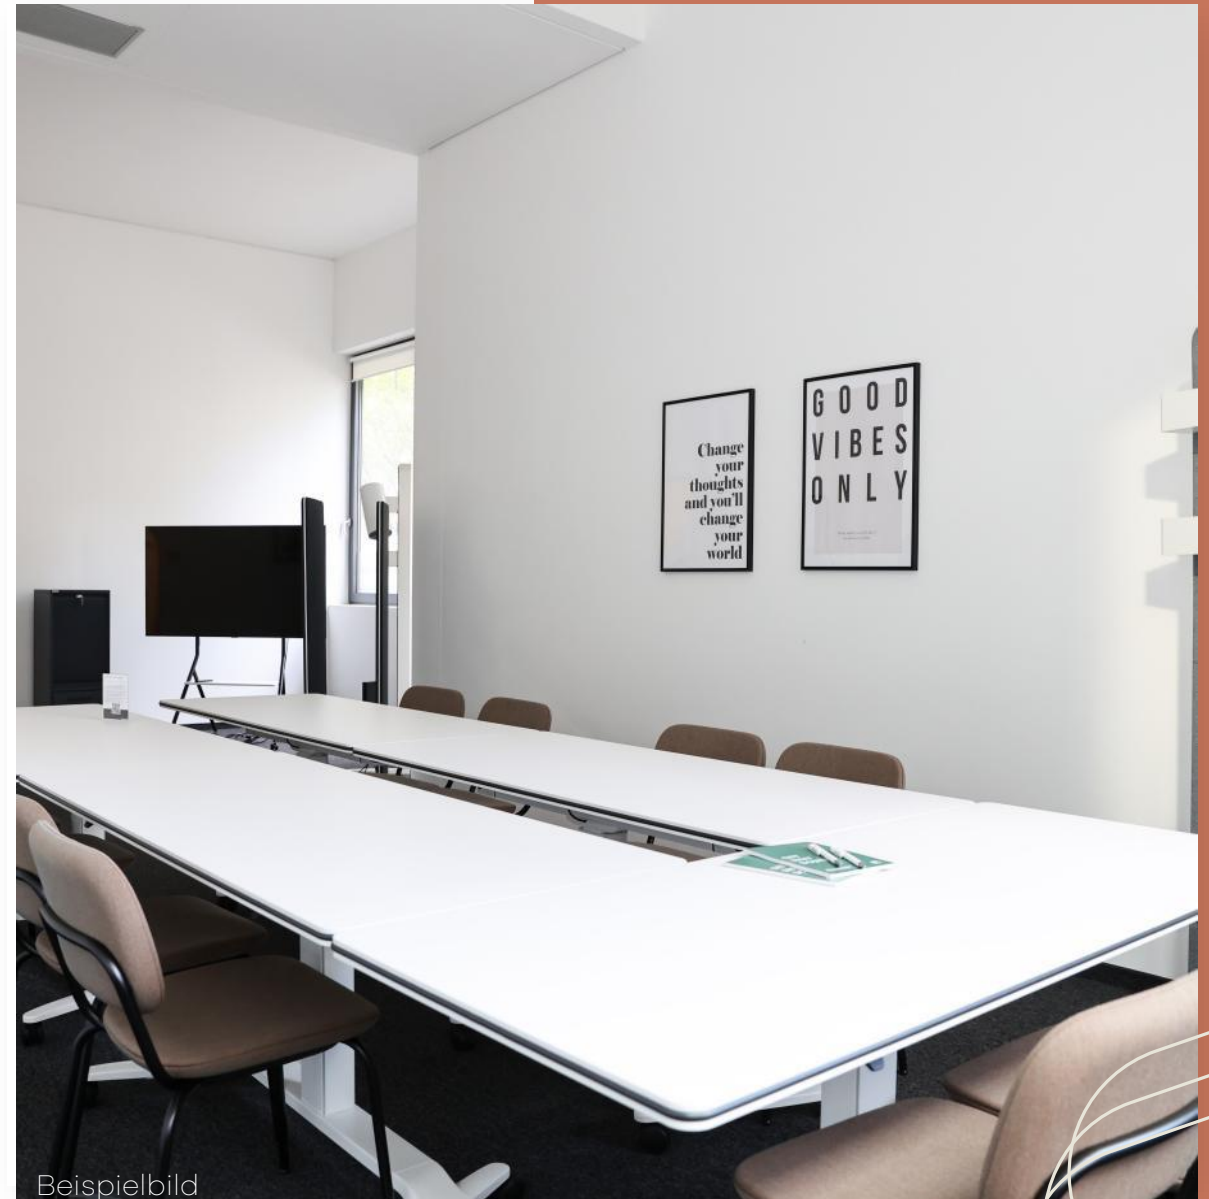

Multifunktionale Raumgrößen

Kaffee, Tee & Wasser inklusive,
Catering auf Anfrage

Verschiedene Bestuhlungsvarianten

High-Speed-WLAN

Moderner Empfangsbereich für Gäste

Smart TV und Streaming Device für
einfache Bildschirmübertragung

Stunden- oder tageweise buchbar

Whiteboard, Flipchart und Stifte

Raum Caroline

 **290,00 € / Tag**  **39,00 € / Stunde**

 14,1 m² (5.6 x 2.5 x 4 m)

					
Standard	4	0	0	0	0
Safety	2	0	0	0	0

Raum Ryan

 **290,00 € / Tag**  **39,00 € / Stunde**

Beispielbild

Raum Sharon

 **690,00 € / Tag**  **92,00 € / Stunde**

 **36,8 m² (6.5 x 5.6 x 4 m)**

					
Standard	10	0	0	0	0
Safety	5	0	0	0	0

Beispielbild

Raum Kingsley

 **990,00 € / Tag**  **132,00 € / Stunde**

 51,0 m² (9.4 x 5.4 x 4 m)

					
Standard	16	30	36	16	16
Safety	8	15	15	8	8

Beispielbild

Raum Rhea

 **990,00 € / Tag**  **132,00 € / Stunde**

 47,7 m² (98 x 5.9 x 4 m)

					
Standard	9	24	24	0	0
Safety	4	12	12	0	0