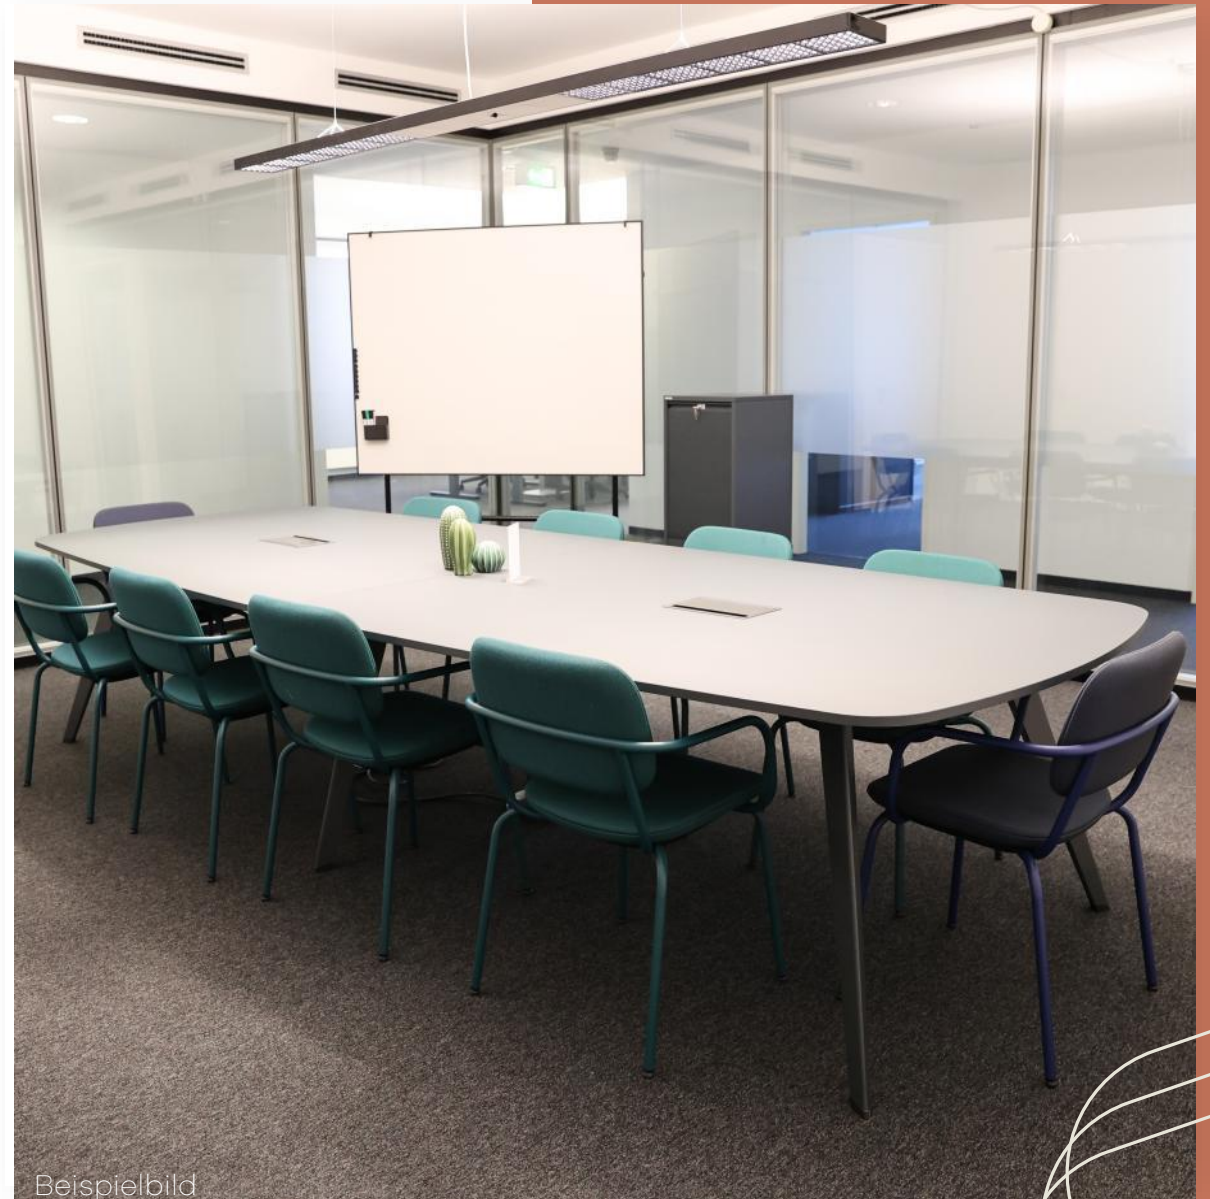

Multifunktionale Raumgrößen

Kaffee, Tee & Wasser inklusive,
Catering auf Anfrage

Verschiedene Bestuhlungsvarianten

High-Speed-WLAN

Moderner Empfangsbereich für Gäste

Smart TV und Streaming Device für
einfache Bildschirmübertragung

Stunden- oder tageweise buchbar

Whiteboard, Flipchart und Stifte

Raum Caroline

 **290,00 € / Tag**  **39,00 € / Stunde**

 14,1 m² (5.6 x 2.5 x 4 m)

					
Standard	4	0	0	0	0
Safety	2	0	0	0	0

Raum Ryan

 **290,00 € / Tag**  **39,00 € / Stunde**

 23,2 m² (6.2 x 3.1 x 3 m)

					
Standard	5	0	0	0	0
Safety	2	0	0	0	0

Raum Margo

 **490,00 € / Tag**  **66,00 € / Stunde**

 30,6 m² (5.9 x 5.2 x 3 m)

					
Standard	10	0	0	0	0
Safety	5	0	0	0	0

Raum Marisa

 **490,00 € / Tag**  **66,00 € / Stunde**

 15,2 m² (5.8 x 2.6 x 4 m)

					
Standard	6	0	0	0	0
Safety	3	0	0	0	0

Beispielbild

Raum Connor

 **690,00 € / Tag**  **92,00 € / Stunde**

 **36,2 m² (10.8 x 4.5 x 4 m)**

					
Standard	13	0	0	0	0
Safety	6	0	0	0	0