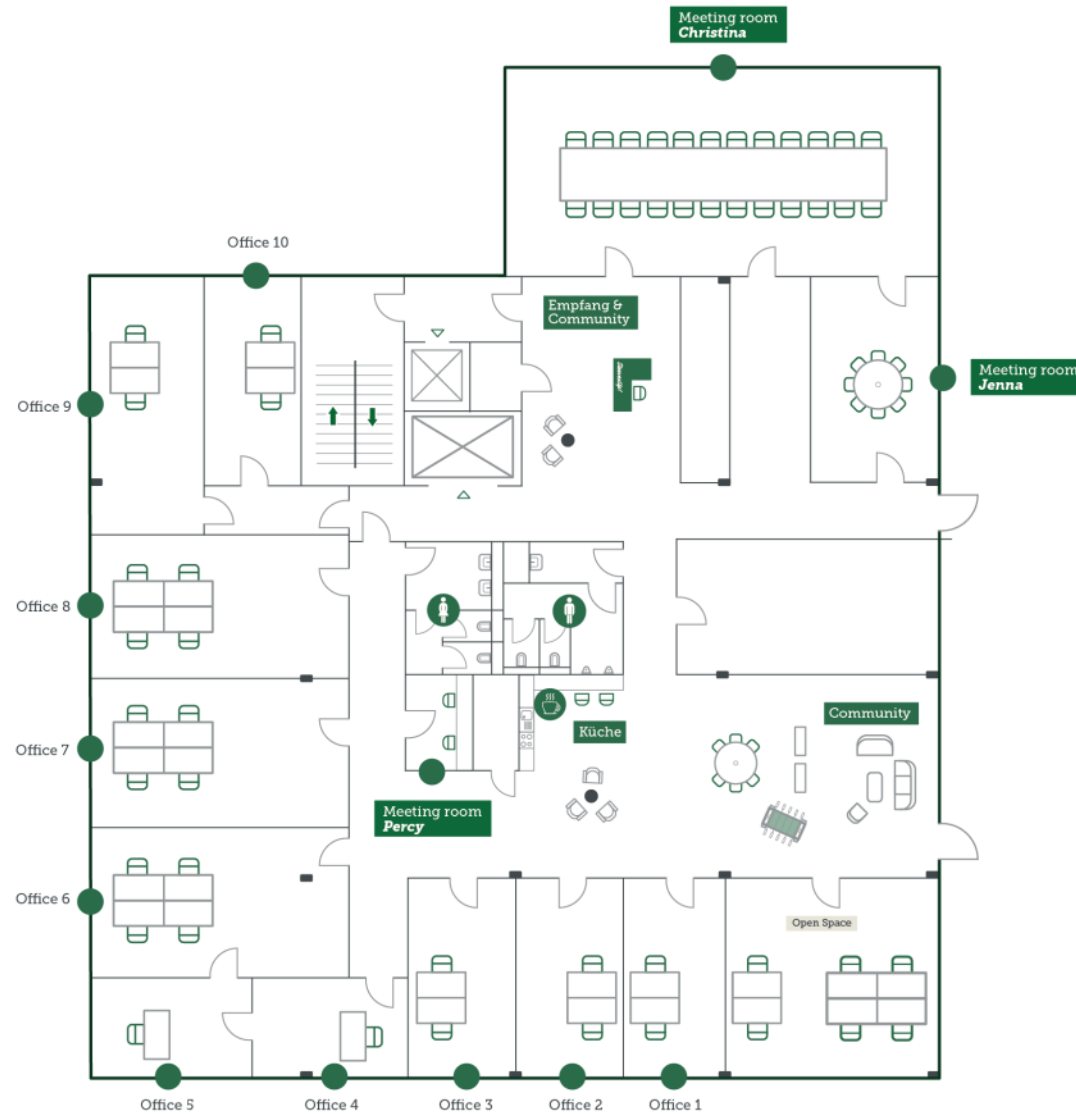

Hellersbergstraße 12a

30 Desks auf 640 m<sup>2</sup>

# Grundriss Etage 1