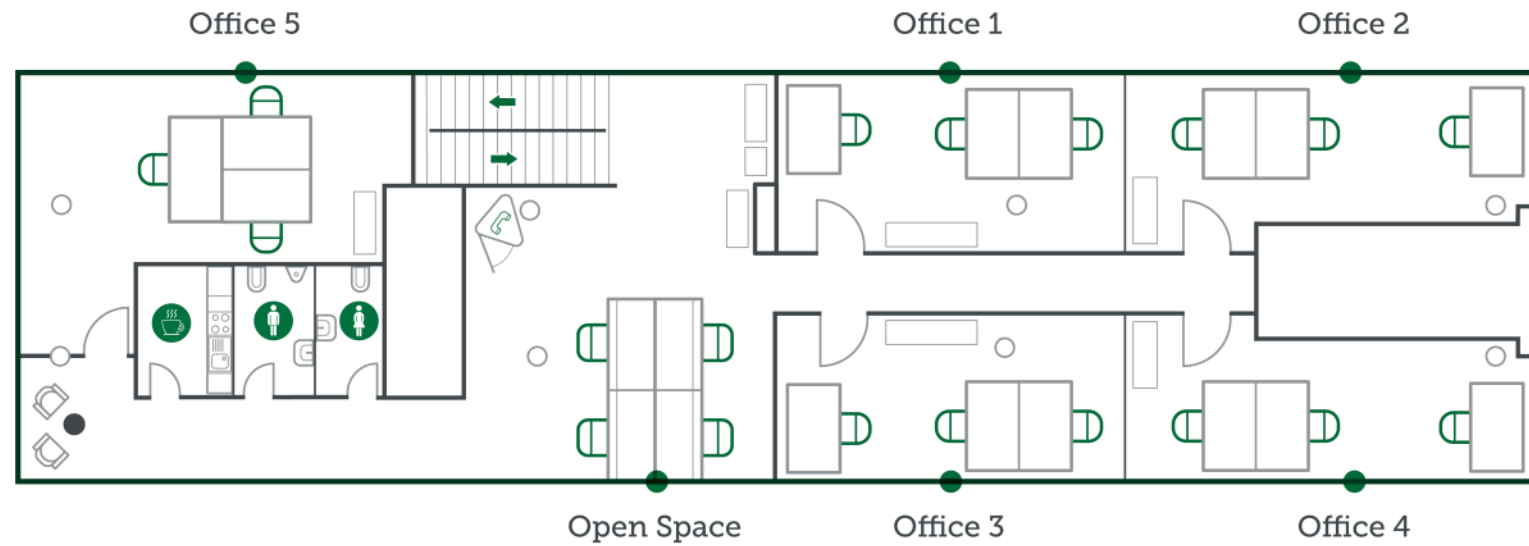

Bahnhofsplatz 2
16 Desks auf 204 m²

Rüsselsheim

SleevesUp!
OFFICES | COWORKING | MEETINGS

Modernes Arbeiten in professioneller Umgebung

- » Mobil arbeiten
- » Zentral gelegener Space
- » Coworking online buchen
- » Flexible Büros mieten
- » Produktive Geschäftstreffen abhalten

Grundriss Etage 1

Moderne Infrastruktur und Services inklusive

Green Label

Exklusiv an allen
Standorten verfügbar

Modernes Mobiliar
Vollausgestattete
Arbeitsplätze und Offices

Moderne Infrastruktur
High-Speed-WLAN, Drucker,
Scanner, Kopierer und
Telefonkabinen