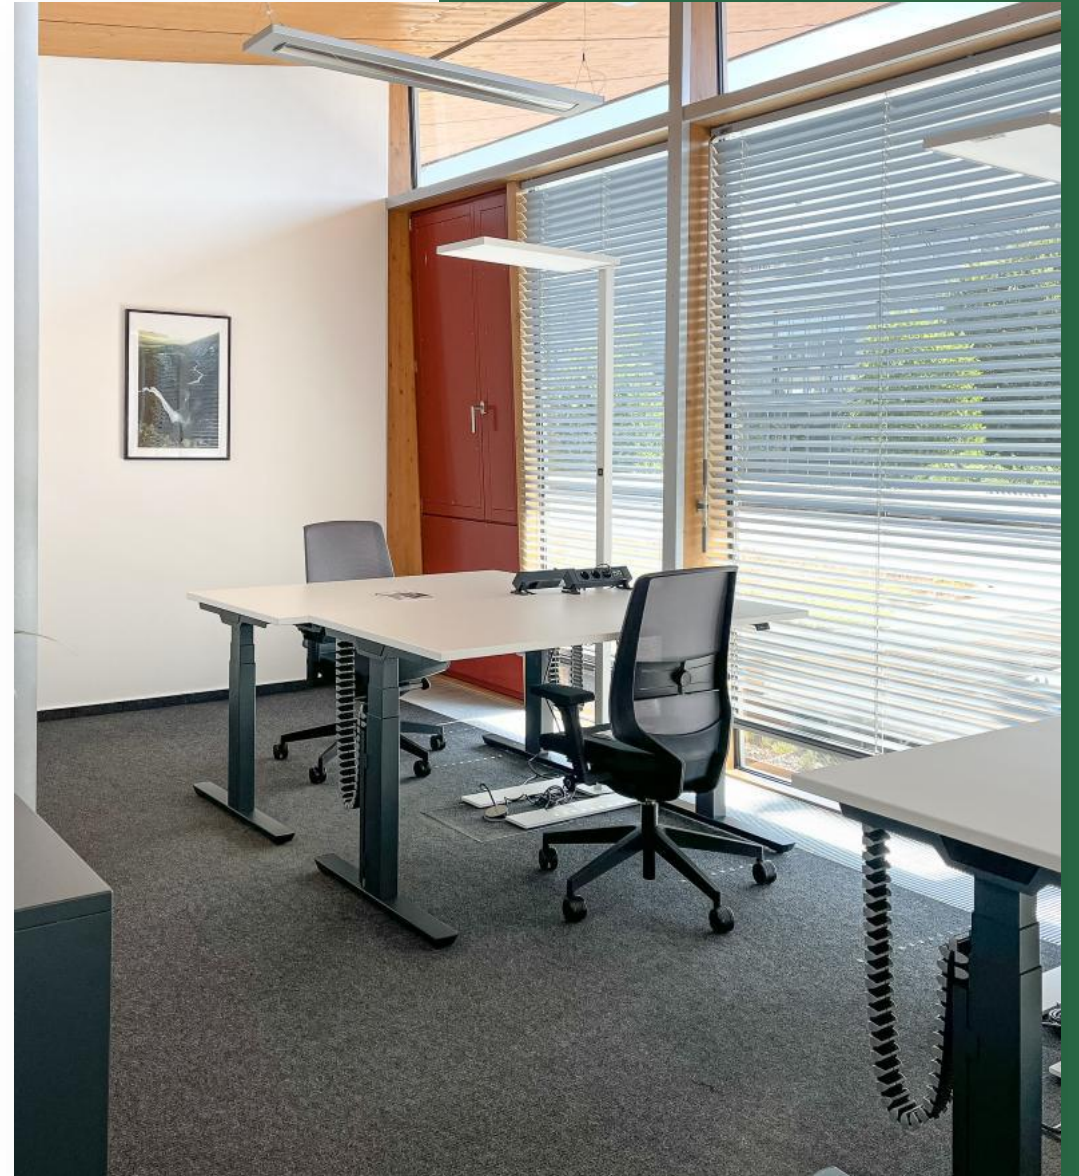

Bahnhofsplatz 2
16 Desks auf 204 m²

Rüsselsheim

SleevesUp!
OFFICES | COWORKING | MEETINGS

Modernes Arbeiten in professioneller Umgebung

- » Mobil arbeiten
- » Zentral gelegener Space
- » Coworking online buchen
- » Flexible Büros mieten
- » Produktive Geschäftstreffen abhalten

Einfacher Standortzugang
Flexibler Zugang per
Smartphone

Meeting- und Eventräume
Multifunktional inkl. Flat-
screen, Streaming & Flipchart

Hundefreundlich
Chief-Feelgood-Officer
immer willkommen

Hygiene- und Sicherheit
Reinigung und Bereitstellung
von Desinfektionsmitteln