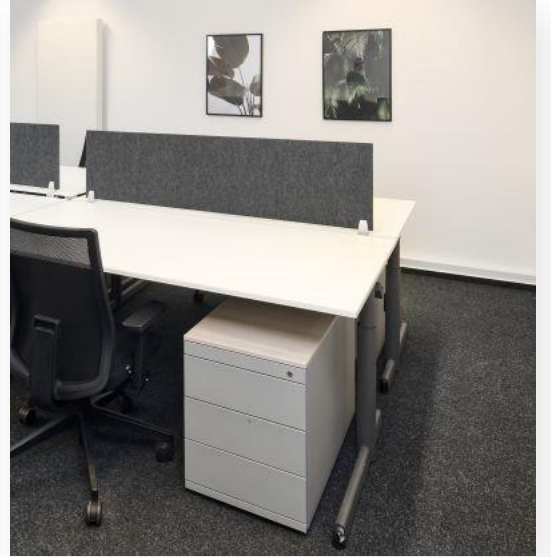

Impressionen