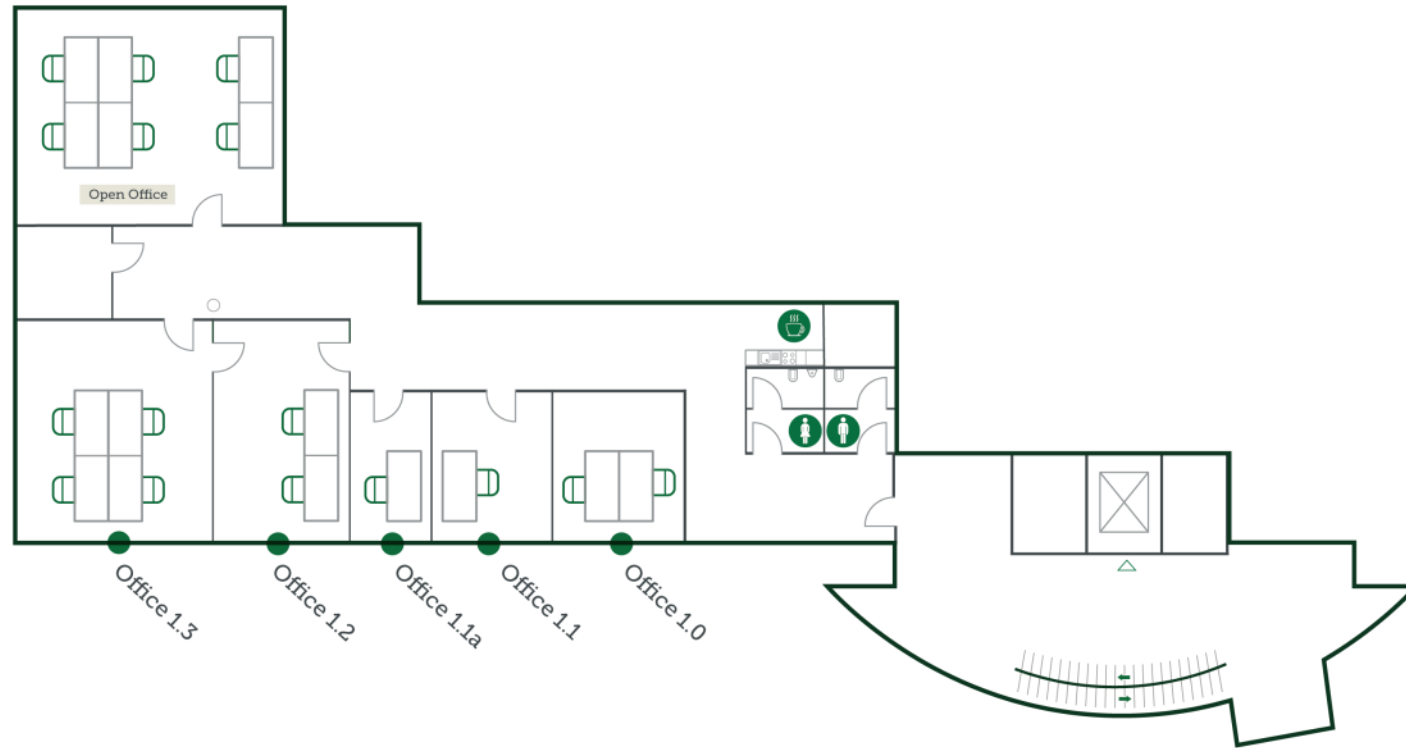

Bergstraße 31

32 Desks auf 412 m²

Weinheim

SleevesUp!

OFFICES | COWORKING | MEETINGS

Modernes Arbeiten in professioneller Umgebung

- » Wohnortnahes Arbeiten
- » Moderne Büros in exzellenter Lage
- » Rund-um-Service für mehr Produktivität
- » Professionelle Homeoffice Alternative

Grundriss Etage 1

Grundriss Etage 2

Moderne Infrastruktur und Services inklusive

Green Label

Exklusiv an allen
Standorten verfügbar

Modernes Mobiliar
Vollausgestattete
Arbeitsplätze und Offices

Moderne Infrastruktur
High-Speed-WLAN, Drucker,
Scanner, Kopierer und
Telefonkabinen