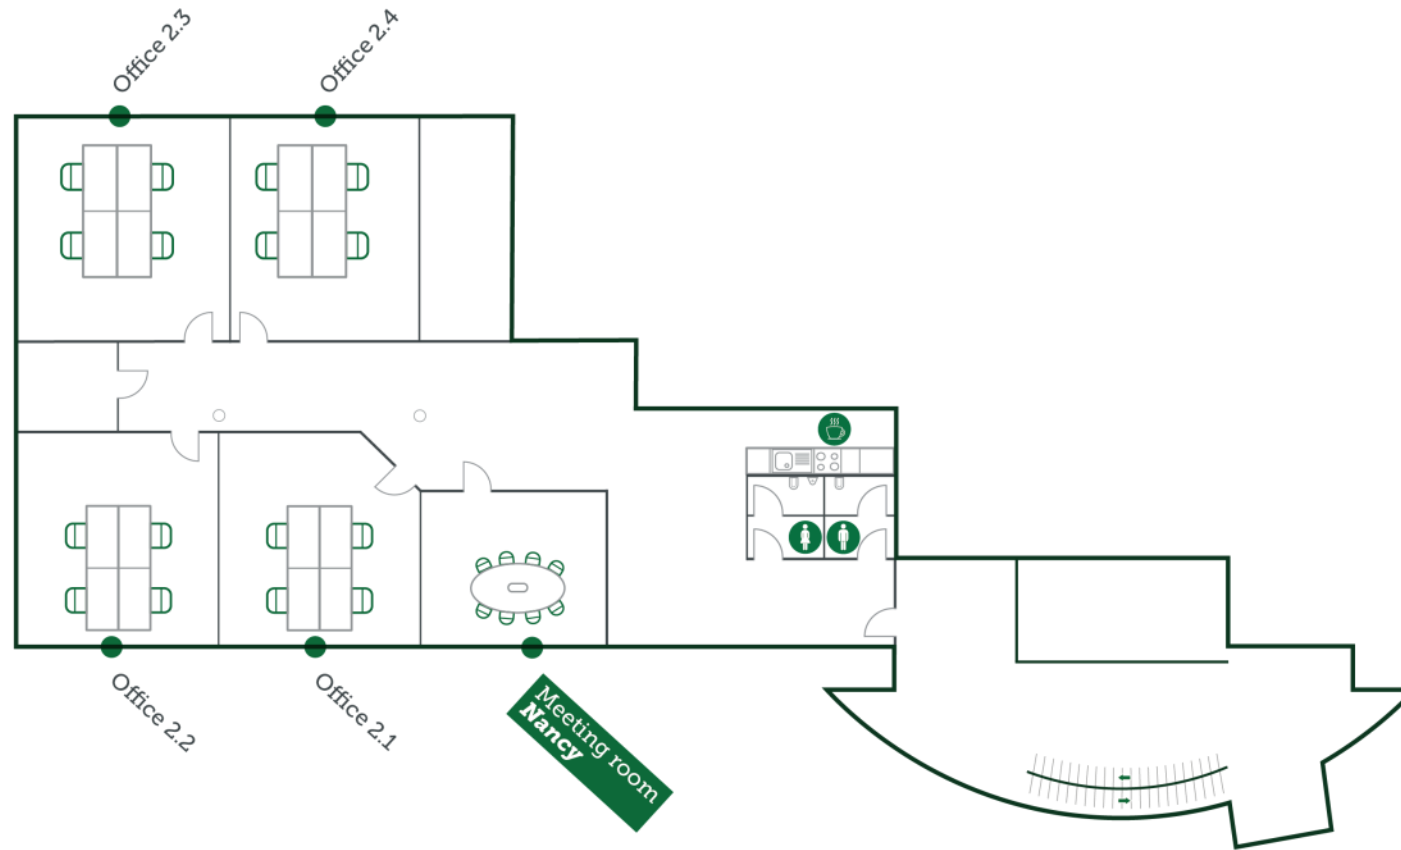

Bergstraße 31

32 Desks auf 412 m²

Weinheim

SleevesUp!

OFFICES | COWORKING | MEETINGS

Modernes Arbeiten in professioneller Umgebung

- » Wohnortnahes Arbeiten
- » Moderne Büros in exzellenter Lage
- » Rund-um-Service für mehr Produktivität
- » Professionelle Homeoffice Alternative

Grundriss Etage 1

Grundriss Etage 2

Moderne Infrastruktur und Services inklusive

Green Label

Exklusiv an allen
Standorten verfügbar

Modernes Mobiliar
Vollausgestattete
Arbeitsplätze und Offices

Moderne Infrastruktur
High-Speed-WLAN, Drucker,
Scanner, Kopierer und
Telefonkabinen